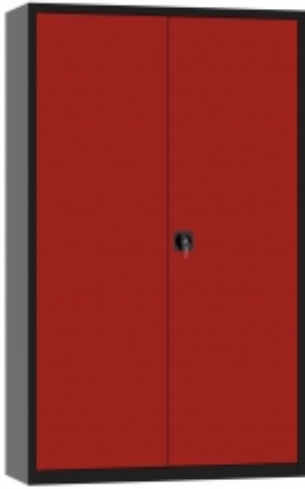

Link do produktu: <https://biuromagazyn.pl/sn12004-szafa-narzedziowa-bm-p-11828.html>

SN1200/4 szafa narzędziowa BM

Dostępność	Na zamówienie
Numer katalogowy	BKPL_1729_SN1200/4
Producent	BakPol

Opis produktu