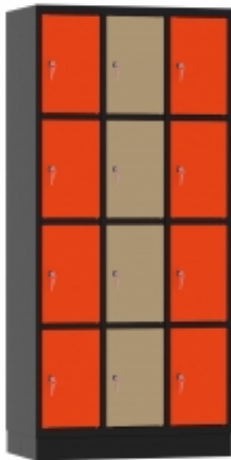

Link do produktu: <https://biuromagazyn.pl/ss30034-szafa-skrytkowa-bm-p-12412.html>

SS300/34 szafa skrytkowa BM

Dostępność	Na zamówienie
Numer katalogowy	BKPL_515_SS300/34
Producent	BakPol

Opis produktu

Więcej informacji o produkcie

Nasze biurko z serii MODULUS posiada ramę w kształcie filaru, dzięki której nawet najmniejsze biuro stanie się niezwykle ergonomiczne. Rama na filarze pozwala łatwo zmieniać wysokość blatu i pozycję przy pracy tak samo jak pełnowymiarowe biurko z regulacją wysokości. Zmiana pozycji przy pracy to skuteczny sposób na dobre samopoczucie i uniknięcie urazów oraz przeciążeń. Biurko MODULUS z jednym filarem to także idealne rozwiązanie do biur, gdzie potrzeba kilku mniejszych stanowisk. Biurko stanowi idealne miejsce na szybkie, spontaniczne spotkania lub obsługę niespodziewanych gości. Biurko jest dostępne w wersji z kołami lub bez. Koła zapewniają biurku mobilność.

Informacje o produkcie

Długość:	800 mm
Szerokość:	600 mm
Minimalna wysokość:	730 mm
Maksymalna wysokość:	1200 mm
Grubość blatu:	25 mm
Wysokość pojedynczego cyklu:	470 mm
Szybkość unoszenia:	40 mm/sek
Model:	Prostokątny
Kolor blatu:	Biały , Brzoza , Czarny , Dąb
Kod koloru blatu:	8431 SU , 8100 SM , 9420 BS
Kolor stelaża:	Czarny
Kod koloru stelaża:	RAL 9005
Materiał blatu:	Laminat
Materiał podstawy:	Stal
Podstawa:	Regulowane elektrycznie
Ilość napędów:	1
Waga:	36,23 kg
Montaż:	Do samodzielnego montażu
Gwarancja:	3 lata