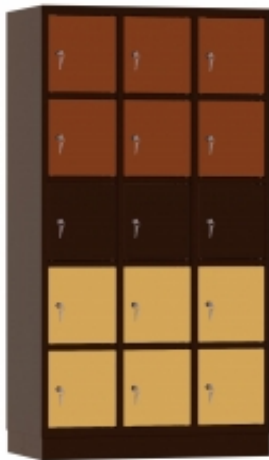

Link do produktu: <https://biuromagazyn.pl/ss35035-szafa-skrytkowa-bm-p-11590.html>

SS350/35 szafa skrytkowa BM

Dostępność	Na zamówienie
Numer katalogowy	BKPL_537_SS350/35
Producent	BakPol

Opis produktu

Więcej informacji o produkcie

Nasze biurko z serii MODULUS posiada ramę w kształcie filaru, dzięki której nawet najmniejsze biuro stanie się niezwykle ergonomiczne. Rama na filarze pozwala łatwo zmieniać wysokość blatu i pozycję przy pracy tak samo jak pełnowymiarowe biurko z regulacją wysokości. Zmiana pozycji przy pracy to skuteczny sposób na dobre samopoczucie i uniknięcie urazów oraz przeciążeń. Biurko MODULUS z jednym filarem to także idealne rozwiązanie do biur, gdzie potrzeba kilku mniejszych stanowisk. Biurko stanowi idealne miejsce na szybkie, spontaniczne spotkania lub obsługę niespodziewanych gości. Biurko jest dostępne w wersji z kołami lub bez. Koła zapewniają biurku mobilność.

Informacje o produkcie

Długość:	800 mm
Szerokość:	600 mm
Minimalna wysokość:	730 mm
Maksymalna wysokość:	1200 mm
Grubość blatu:	25 mm
Wysokość pojedynczego cyklu:	470 mm
Szybkość unoszenia:	40 mm/sek
Model:	Prostokątny
Kolor blatu:	Brzoza , Biały , Czarny , Dąb
Kod koloru blatu:	9420 BS , 8100 SM , 8431 SU
Kolor stelaża:	Srebrny
Kod koloru stelaża:	RAL 9006
Materiał blatu:	Laminat
Materiał podstawy:	Stal
Podstawa:	Regulowane elektrycznie
Ilość napędów:	1
Waga:	36,23 kg
Montaż:	Do samodzielnego montażu
Gwarancja:	3 lata