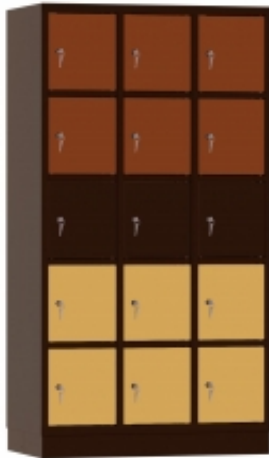

Link do produktu: <https://biuromagazyn.pl/ss35035-szafa-skrytkowa-bm-p-11590.html>

SS350/35 szafa skrytkowa BM

Dostępność	Na zamówienie
Numer katalogowy	BKPL_537_SS350/35
Producent	BakPol

Opis produktu

Więcej informacji o produkcie

Nasze biurko z serii MODULUS posiada ramę w kształcie filaru, dzięki której nawet najmniejsze biuro stanie się niezwykle ergonomiczne. Rama na filarze pozwala łatwo zmieniać wysokość blatu i pozycję przy pracy tak samo jak pełnowymiarowe biurko z regulacją wysokości. Zmiana pozycji przy pracy to skuteczny sposób na dobre samopoczucie i uniknięcie urazów oraz przeciążeń. Biurko MODULUS z jednym filarem to także idealne rozwiązanie do biur, gdzie potrzeba kilku mniejszych stanowisk. Biurko stanowi idealne miejsce na szybkie, spontaniczne spotkania lub obsługę niespodziewanych gości. Biurko jest dostępne w wersji z kołami lub bez. Koła zapewniają biurku mobilność.

Informacje o produkcie

Długość:	800 mm
Szerokość:	600 mm
Minimalna wysokość:	730 mm
Maksymalna wysokość:	1200 mm
Grubość blatu:	25 mm
Wysokość pojedynczego cyklu:	470 mm
Szybkość unoszenia:	40 mm/sek
Model:	Prostokątny
Kolor blatu:	Brzoza , Biały , Czarny , Dąb
Kod koloru blatu:	9420 BS , 8100 SM , 8431 SU
Kolor stelaża:	Srebrny
Kod koloru stelaża:	RAL 9006
Materiał blatu:	Laminat
Materiał podstawy:	Stal
Podstawa:	Regulowane elektrycznie
Ilość napędów:	1
Waga:	36,23 kg
Montaż:	Do samodzielnego montażu
Gwarancja:	3 lata