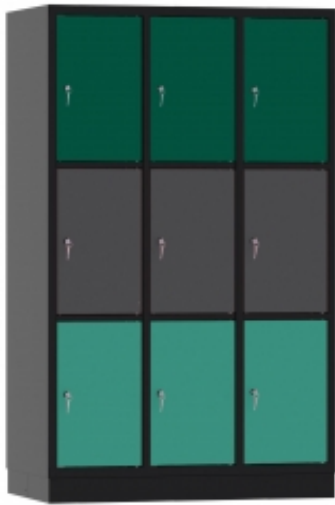

Link do produktu: <https://biuromagazyn.pl/ss40033-szafa-skrytkowa-bm-p-11731.html>

SS400/33 szafa skrytkowa BM

Dostępność	Na zamówienie
Numer katalogowy	BKPL_1615_SS400/33
Producent	BakPol

Opis produktu

Więcej informacji o produkcie

Stołek Up to innowacyjne siedzisko aktywne z mnóstwem charakteru! Dzięki stołkowi balansującemu łatwo zmienisz pozycję podczas pracy w trakcie dnia. Okrągłe siedzisko podąża za ruchami ciała, zapewniając zdrową, ergonomiczną pozycję podczas siedzenia. Stołek Up posiada praktyczne siedzisko z fporęcznym uchwytem, co pozwala łatwo i szybko przenieść mebel, gdy zajdzie potrzeba. Stołek wykonano z poliamidu. Produkt w 50% składa się z materiałów pochodzących z recyklingu. Stołek posiada mechanizm regulacji wysokości, co pozwala dostosować stołek do wzrostu. Aby zmienić wysokość, wystarczy pociągnąć za pas pod siedziskiem.

Informacje o produkcie

Średnica:	330 mm
Wysokość siedziska:	450-630 mm
Nośność:	110 kg
Kolor:	Turkusowy , Biały , Czarny , Czerwony , Pomarańczowy , Żółty
Materiał:	Poliamid
Waga:	4,3 kg , 5 kg
Montaż:	Zmontowane
Gwarancja:	10 lata