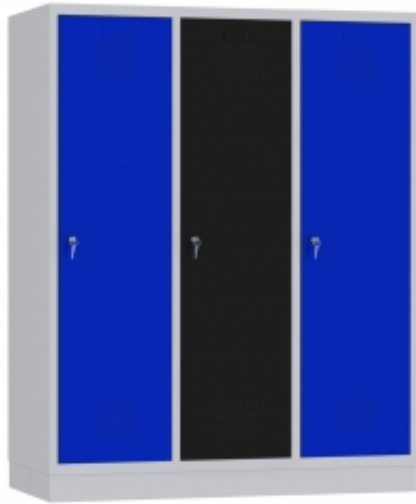

Dane aktualne na dzień: 03-07-2026 20:39

Link do produktu: <https://biuromagazyn.pl/su4003n-szafa-szkolna-bm-p-12092.html>

## SU400/3n szafa szkolna BM

Dostępność	<b>Na zamówienie</b>
Numer katalogowy	<b>BKPL_293_SU400/3n</b>
Producent	<b>BakPol</b>

### Opis produktu

Regał przeznaczony do składowania opon zarówno w zastosowaniach profesjonalnych jak i gospodarstwach domowych. Uniwersalny, certyfikowany system, wykonany w 100% ze stali cynkowanej. Wyróżnia się bardzo wysoką jakością co przekłada się na stabilność i bezpieczeństwo regałów.

Regulacja poziomu półki co 33 mm pozwala na dostosowanie regałów pod każdy rodzaj wysokości opon. Długość belki występuje w trzech wariantach 900, 1050 i 1200 mm i pozwalają na umieszczenie na poziomie składowania 4 szt. opon w zależności od szerokości opony.