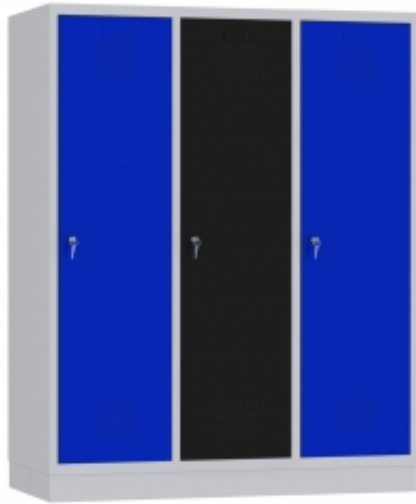

Dane aktualne na dzień: 28-04-2026 17:45

Link do produktu: <https://biuromagazyn.pl/su4003n-szafa-szkolna-bm-p-12092.html>

## SU400/3n szafa szkolna BM

Dostępność	<b>Na zamówienie</b>
Numer katalogowy	<b>BKPL_293_SU400/3n</b>
Producent	<b>BakPol</b>

### Opis produktu

Regał przeznaczony do składowania opon zarówno w zastosowaniach profesjonalnych jak i gospodarstwach domowych. Uniwersalny, certyfikowany system, wykonany w 100% ze stali cynkowanej. Wyróżnia się bardzo wysoką jakością co przekłada się na stabilność i bezpieczeństwo regałów.

Regulacja poziomu półki co 33 mm pozwala na dostosowanie regałów pod każdy rodzaj wysokości opon. Długość belki występuje w trzech wariantach 900, 1050 i 1200 mm i pozwalają na umieszczenie na poziomie składowania 4 szt. opon w zależności od szerokości opony.