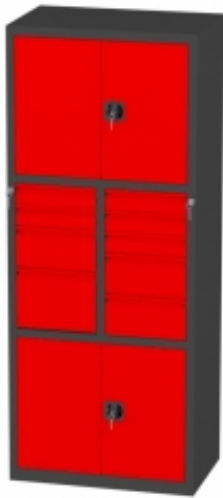

---

Dane aktualne na dzień: 20-05-2026 01:00

Link do produktu: <https://biuromagazyn.pl/sws1005eg-szafa-warsztatowa-bm-p-12474.html>

## SWS1005EG Szafa warsztatowa BM

Dostępność	<b>Na zamówienie</b>
Numer katalogowy	<b>BKPL_1243_SWS1005EG</b>
Producent	<b>BakPol</b>

### Opis produktu

Więcej informacji o produkcie

Niedrogi, mniejszy zegar ścienny o klasycznym designie. Zegar posiada dyskretny, gładki design z cienką ramą w kolorze srebrnym i kontrastującymi czarnymi cyframi i sekundnikiem na białym tle. Sekundnik jest łatwy do odczytania. Zegar ścienny idealny do mniejszych pomieszczeń, w których nie trzeba odczytywać godziny z dużej odległości.

#### Informacje o produkcie

Średnica:	225 mm
Kolor korpusu:	Biały
Waga:	0,5 kg
Gwarancja:	3 lata

- 
- Dokumenty
    - [Pielęgnacja i konserwacja](#)