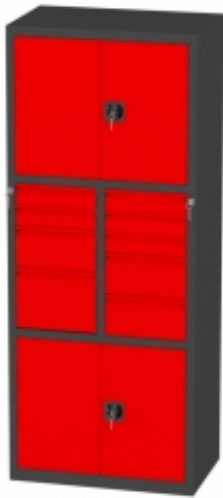

Dane aktualne na dzień: 10-04-2025 02:08

Link do produktu: <https://biuromagazyn.pl/sws1005eg-szafa-warsztatowa-bm-p-12474.html>

SWS1005EG Szafa warsztatowa BM

Dostępność	Na zamówienie
Numer katalogowy	BKPL_1243_SWS1005EG
Producent	BakPol

Opis produktu

Więcej informacji o produkcie

Niedrogi, mniejszy zegar ścienny o klasycznym designie. Zegar posiada dyskretny, gładki design z cienką ramą w kolorze srebrnym i kontrastującymi czarnymi cyframi i sekundnikiem na białym tle. Sekundnik jest łatwy do odczytania. Zegar ścienny idealny do mniejszych pomieszczeń, w których nie trzeba odczytywać godziny z dużej odległości.

Informacje o produkcie

Średnica:	225 mm
Kolor korpusu:	Biały
Waga:	0,5 kg
Gwarancja:	3 lata

-
- Dokumenty
 - [Pielęgnacja i konserwacja](#)