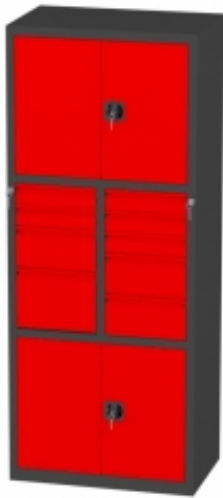

Dane aktualne na dzień: 09-06-2026 03:08

Link do produktu: <https://biuromagazyn.pl/sws1005eg-szafa-warsztatowa-bm-p-12474.html>

SWS1005EG Szafa warsztatowa BM

Dostępność	Na zamówienie
Numer katalogowy	BKPL_1243_SWS1005EG
Producent	BakPol

Opis produktu

Więcej informacji o produkcie

Niedrogi, mniejszy zegar ścienny o klasycznym designie. Zegar posiada dyskretny, gładki design z cienką ramą w kolorze srebrnym i kontrastującymi czarnymi cyframi i sekundnikiem na białym tle. Sekundnik jest łatwy do odczytania. Zegar ścienny idealny do mniejszych pomieszczeń, w których nie trzeba odczytywać godziny z dużej odległości.

Informacje o produkcie

Średnica:	225 mm
Kolor korpusu:	Biały
Waga:	0,5 kg
Gwarancja:	3 lata

-
- Dokumenty
 - [Pielęgnacja i konserwacja](#)