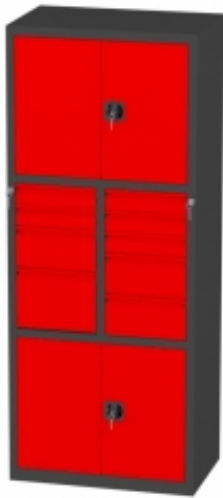

Dane aktualne na dzień: 29-04-2026 03:45

Link do produktu: <https://biuromagazyn.pl/sws1005eg-szafa-warsztatowa-bm-p-12474.html>

SWS1005EG Szafa warsztatowa BM

Dostępność	Na zamówienie
Numer katalogowy	BKPL_1243_SWS1005EG
Producent	BakPol

Opis produktu

Więcej informacji o produkcie

Niedrogi, mniejszy zegar ścienny o klasycznym designie. Zegar posiada dyskretny, gładki design z cienką ramą w kolorze srebrnym i kontrastującymi czarnymi cyframi i sekundnikiem na białym tle. Sekundnik jest łatwy do odczytania. Zegar ścienny idealny do mniejszych pomieszczeń, w których nie trzeba odczytywać godziny z dużej odległości.

Informacje o produkcie

Średnica:	225 mm
Kolor korpusu:	Biały
Waga:	0,5 kg
Gwarancja:	3 lata

-
- Dokumenty
 - [Pielęgnacja i konserwacja](#)