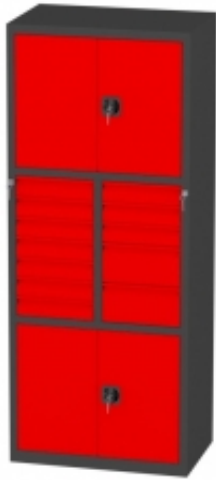

Link do produktu: <https://biuromagazyn.pl/sws1005jg-szafa-warsztatowa-bm-p-12454.html>

## SWS1005JG Szafa warsztatowa BM

Dostępność	<b>Na zamówienie</b>
Numer katalogowy	<b>BKPL_1217_SWS1005JG</b>
Producent	<b>BakPol</b>

### Opis produktu

Więcej informacji o produkcie

Klasyczna tablica ogłoszeniowa, bardzo prosta i pożyteczna. Można jej używać do zawieszania list zadań i komunikowania ogłoszeń. Powierzchnia pokryta materiałem Bulletin Board – bardzo trwałym gatunkiem linoleum. Dzięki temu ślady szpilek znikają. Rama wykonana z aluminium. Posiada szare wzmocnienia z plastiku w narożnikach, poprawiające stabilność konstrukcji.

#### Informacje o produkcie

Wysokość:	1005 mm
Szerokość:	1205 mm
Grubość:	19 mm
Kolor:	Czerwony , Ciemnoszary , Piaskowy , Szary
Materiał ramy:	Aluminium
Materiał tapicerki:	Tablica ogłoszeń
Waga:	17,9 kg
Gwarancja:	3 lata