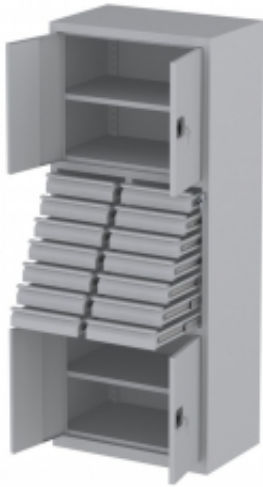

---

Dane aktualne na dzień: 19-05-2026 23:57

Link do produktu: <https://biuromagazyn.pl/sws1005jj-szafa-warsztatowa-bm-p-11574.html>

## SWS1005JJ Szafa warsztatowa BM

Dostępność	<b>Na zamówienie</b>
Numer katalogowy	<b>BKPL_1215_SWS1005JJ</b>
Producent	<b>BakPol</b>

### Opis produktu

Więcej informacji o produkcie

Klasyczna tablica ogłoszeniowa, bardzo prosta i pożyteczna. Można jej używać do zawieszania list zadań i komunikowania ogłoszeń. Powierzchnia pokryta materiałem Bulletin Board – bardzo trwałym gatunkiem linoleum. Dzięki temu ślady szpilek znikają. Rama wykonana z aluminium. Posiada szare wzmocnienia z plastiku w narożnikach, poprawiające stabilność konstrukcji.

#### Informacje o produkcie

Wysokość:	1205 mm
Szerokość:	2005 mm
Grubość:	19 mm
Kolor:	Piaskowy , Ciemnoszary , Czerwony , Szary
Materiał ramy:	Aluminium
Materiał tapicerki:	Tablica ogłoszeń
Waga:	33,1 kg
Gwarancja:	3 lata