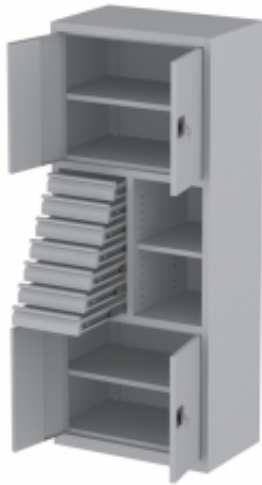

---

Dane aktualne na dzień: 29-04-2026 02:28

Link do produktu: <https://biuromagazyn.pl/sws1005jp-szafa-warsztatowa-bm-p-12306.html>

## SWS1005JP Szafa warsztatowa BM

Dostępność	<b>Na zamówienie</b>
Numer katalogowy	<b>BKPL_1214_SWS1005JP</b>
Producent	<b>BakPol</b>

### Opis produktu

Więcej informacji o produkcie

Klasyczna tablica ogłoszeniowa, bardzo prosta i pożyteczna. Można jej używać do zawieszania list zadań i komunikowania ogłoszeń. Powierzchnia pokryta materiałem Bulletin Board – bardzo trwałym gatunkiem linoleum. Dzięki temu ślady szpilek znikają. Rama wykonana z aluminium. Posiada szare wzmocnienia z plastiku w narożnikach, poprawiające stabilność konstrukcji.

#### Informacje o produkcie

Wysokość:	1205 mm
Szerokość:	2005 mm
Grubość:	19 mm
Kolor:	Szary , Ciemnoszary , Czerwony , Piaskowy
Materiał ramy:	Aluminium
Materiał tapicerki:	Tablica ogłoszeń
Waga:	33,1 kg
Gwarancja:	3 lata