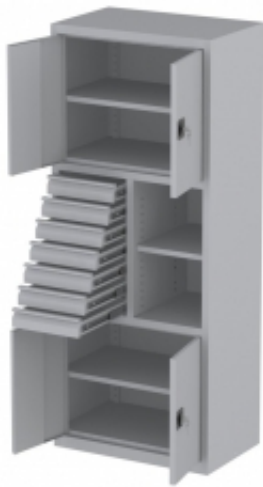

Dane aktualne na dzień: 09-06-2026 01:56

Link do produktu: <https://biuromagazyn.pl/sws1005jp-szafa-warsztatowa-bm-p-12306.html>

SWS1005JP Szafa warsztatowa BM

Dostępność	Na zamówienie
Numer katalogowy	BKPL_1214_SWS1005JP
Producent	BakPol

Opis produktu

Więcej informacji o produkcie

Klasyczna tablica ogłoszeniowa, bardzo prosta i pożyteczna. Można jej używać do zawieszania list zadań i komunikowania ogłoszeń. Powierzchnia pokryta materiałem Bulletin Board – bardzo trwałym gatunkiem linoleum. Dzięki temu ślady szpilek znikają. Rama wykonana z aluminium. Posiada szare wzmocnienia z plastiku w narożnikach, poprawiające stabilność konstrukcji.

Informacje o produkcie

Wysokość:	1205 mm
Szerokość:	2005 mm
Grubość:	19 mm
Kolor:	Szary , Ciemnoszary , Czerwony , Piaskowy
Materiał ramy:	Aluminium
Materiał tapicerki:	Tablica ogłoszeń
Waga:	33,1 kg
Gwarancja:	3 lata