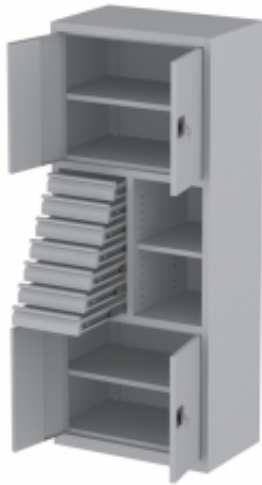

Dane aktualne na dzień: 19-05-2026 23:59

Link do produktu: <https://biuromagazyn.pl/sws1005jp-szafa-warsztatowa-bm-p-12306.html>

SWS1005JP Szafa warsztatowa BM

Dostępność	Na zamówienie
Numer katalogowy	BKPL_1214_SWS1005JP
Producent	BakPol

Opis produktu

Więcej informacji o produkcie

Klasyczna tablica ogłoszeniowa, bardzo prosta i pożyteczna. Można jej używać do zawieszania list zadań i komunikowania ogłoszeń. Powierzchnia pokryta materiałem Bulletin Board – bardzo trwałym gatunkiem linoleum. Dzięki temu ślady szpilek znikają. Rama wykonana z aluminium. Posiada szare wzmocnienia z plastiku w narożnikach, poprawiające stabilność konstrukcji.

Informacje o produkcie

Wysokość:	1205 mm
Szerokość:	2005 mm
Grubość:	19 mm
Kolor:	Szary , Ciemnoszary , Czerwony , Piaskowy
Materiał ramy:	Aluminium
Materiał tapicerki:	Tablica ogłoszeń
Waga:	33,1 kg
Gwarancja:	3 lata