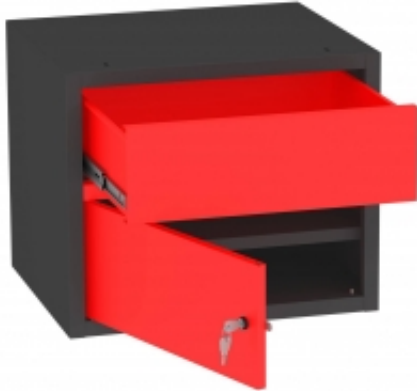

Link do produktu: <https://biuromagazyn.pl/szafa-laboratoryjna-32-bm-p-12076.html>

## szafa laboratoryjna 32 BM

Dostępność	<b>Na zamówienie</b>
Numer katalogowy	<b>BKPL_1865_szafa</b>
Producent	<b>BakPol</b>

### Opis produktu

Więcej informacji o produkcie

Nasze biurko dostawka to praktyczny mebel, który pasuje do wielu środowisk. Można używać jako stołu bocznego w recepcji, na korytarzu itp. lub zestawić z biurkiem MODULUS o tej samej wysokości, zwiększając powierzchnię blatu. Smukły mebel, który sprawdzi się do wielu zastosowań. Nasze biurko jest wykonane z łatwego w czyszczeniu, trwałego laminatu dostępnego w kilku kolorach. Seria mebli MODULUS to najbardziej funkcjonalna linia w ofercie AJ Produkty. Wszystkie elementy zostały zaprojektowane i wykonane w naszych fabrykach. Przemysłane rozwiązania, mnóstwo miejsca do przechowywania i wiele kolorów do wyboru - wszystko to pozwala stworzyć system ściśle dostosowany do potrzeb zarówno niewielkiego biura, jak i dużej przestrzeni open space oraz biura prezesa. Dzięki modułowej konstrukcji wszystkie elementy doskonale do siebie pasują, a system można łatwo dostosować do rosnących potrzeb, rozbudowując go w poziomie i w pionie. Wszystko po to, aby zapewnić Ci lepszy dzień w pracy!

#### Informacje o produkcie

Długość:	800 mm
Wysokość:	740 mm
Szerokość:	600 mm
Grubość blatu:	25 mm
Model:	Prostokątny
Kolor blatu:	Brzoza , Biały , Czarny , Dąb
Kod koloru blatu:	9420 BS , 8100 SM , 8431 SU , U 0190 BS
Kolor stelaża:	Srebrny
Kod koloru stelaża:	RAL 9006
Materiał blatu:	Laminat
Materiał podstawy:	Stal
Podstawa:	Stałe nogi
Waga:	15,45 kg
Montaż:	Do samodzielnego montażu
Gwarancja:	3 lata