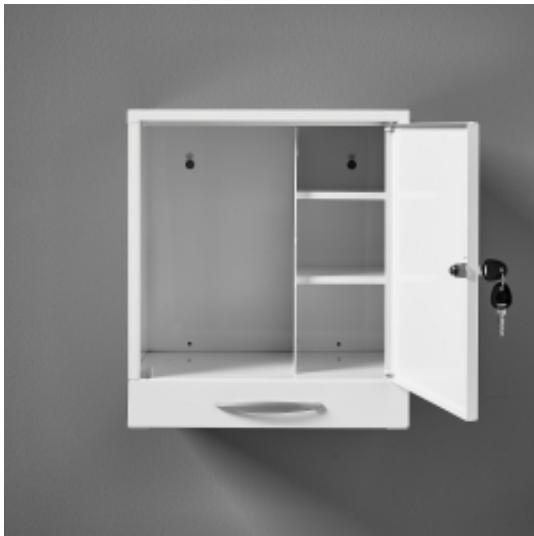

Link do produktu: <https://biuromagazyn.pl/szafka-lekarska-cure-1-drzwi-z-wysuwana-polka-zamek-na-klucz-455x400x300-mm-p-21403.html>

Szafka Lekarska Cure, 1 Drzwi, Z Wysuwaną Półką, Zamek Na Klucz, 455x400x300 Mm

Cena brutto	1 093,47 zł
Cena netto	889,00 zł
Dostępność	Dostępny
Numer katalogowy	AJ_134664
Kod EAN	1
Producent	AJ

Opis produktu

Informacje o produkcie

Antywłamaniowa szafka medyczna z regulowaną półką i praktyczną wysuwaną powierzchnią. Wyposażona w zamek mechaniczny z kluczem lub elektroniczny zamek szyfrowy. Skrytka na cenne przedmioty dostępna jako wyposażenie dodatkowe (sprzedawana oddzielnie). Szafka lekarska z zamkiem do przechowywania lekarstw, recept itp. Szafka jest wyposażona w przegrodę i regulowaną półkę. Elastyczne wnętrze ułatwia dostosowanie szafki do potrzeb w zakresie przechowywania.

Wysuwana półka pod szafką może posłużyć jako powierzchnia np. do dozowania leków. Szafka jest przygotowana do montażu ściennego.

Zamek elektroniczny z wyświetlaczem LCD lub zamek na klucz do wyboru. W przypadku zamka elektronicznego można ustawić maksymalnie 3 kody (1 kod administratora i 2 kody użytkowników). Możliwość ustawienia zwłoki czasowej. W przypadku zamka na klucz, dwa klucze w zestawie. Szafka lekarska z zamkiem do przechowywania lekarstw, recept itp. Szafka jest wyposażona w przegrodę i regulowaną półkę. Elastyczne wnętrze ułatwia dostosowanie szafki do potrzeb w zakresie przechowywania.

Wysuwana półka pod szafką może posłużyć jako powierzchnia np. do dozowania leków. Szafka jest przygotowana do montażu ściennego.

Zamek elektroniczny z wyświetlaczem LCD lub zamek na klucz do wyboru. W przypadku zamka elektronicznego można ustawić maksymalnie 3 kody (1 kod administratora i 2 kody użytkowników). Możliwość ustawienia zwłoki czasowej. W przypadku zamka na klucz, dwa klucze w zestawie.