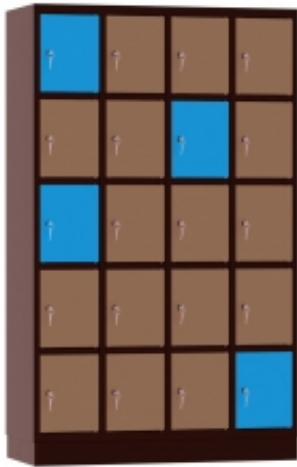

Link do produktu: <https://biuromagazyn.pl/szafka-lniadaniowa-20-skrytek-bm-p-12054.html>

## szafka łniadaniowa 20 skrytek BM

Dostępność	<b>Na zamówienie</b>
Numer katalogowy	<b>BKPL_1650_szafka</b>
Producent	<b>BakPol</b>

### Opis produktu

Więcej informacji o produkcie

Stołek siodłowy Tyra jest idealnym ergonomicznym krzesłem o wysokim komforcie siedzenia. Siedzisko dopasowane do sylwetki zapewnia wysoki poziom komfortu. Kąt siedzenia może być dostosowany do pozycji preferowanej przez użytkownika. Wysokość siedziska dostosowana jest do standardowej wysokości biurek 600-800 mm - siedzisko można regulować w zakresie 440 - 570 mm. Stołek Tyra jest tapicerowany tkaniną o odporności 100 000 cykli. Skórzany frontowy brzeg stołka, w kolorze obicia, jest bardzo wytrzymały. Wyposażony w 5 kółek do twardej powierzchni testowanych i zaaprobowanych przez instytucję Möbelfakta. Idealne rozwiązanie do szkół i biur, dostępne w wielu różnych kolorach.

#### Informacje o produkcie

Wysokość siedziska:	440-570 mm
Głębokość siedziska:	340 mm
Szerokość siedziska:	440 mm
Kolor stelaża:	Czarny
Kolor siedziska:	Zielony , Czarny , Czerwony , Niebieski , Szary
Materiał siedziska:	Tkanina
Waga:	7,2 kg
Montaż:	Do samodzielnego montażu
Gwarancja:	3 lata