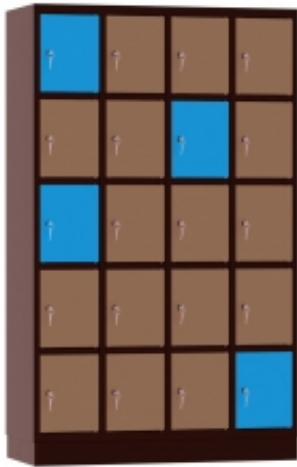

Link do produktu: <https://biuromagazyn.pl/szafka-lniadaniowa-20-skrytek-bm-p-12054.html>

szafka łniadaniowa 20 skrytek BM

Dostępność	Na zamówienie
Numer katalogowy	BKPL_1650_szafka
Producent	BakPol

Opis produktu

Więcej informacji o produkcie

Stołek siodłowy Tyra jest idealnym ergonomicznym krzesłem o wysokim komforcie siedzenia. Siedzisko dopasowane do sylwetki zapewnia wysoki poziom komfortu. Kąt siedzenia może być dostosowany do pozycji preferowanej przez użytkownika. Wysokość siedziska dostosowana jest do standardowej wysokości biurek 600-800 mm - siedzisko można regulować w zakresie 440 - 570 mm. Stołek Tyra jest tapicerowany tkaniną o odporności 100 000 cykli. Skórzany frontowy brzeg stołka, w kolorze obicia, jest bardzo wytrzymały. Wyposażony w 5 kółek do twardej powierzchni testowanych i zaaprobowanych przez instytucję Möbelfakta. Idealne rozwiązanie do szkół i biur, dostępne w wielu różnych kolorach.

Informacje o produkcie

Wysokość siedziska:	440-570 mm
Głębokość siedziska:	340 mm
Szerokość siedziska:	440 mm
Kolor stelaża:	Czarny
Kolor siedziska:	Zielony , Czarny , Czerwony , Niebieski , Szary
Materiał siedziska:	Tkanina
Waga:	7,2 kg
Montaż:	Do samodzielnego montażu
Gwarancja:	3 lata