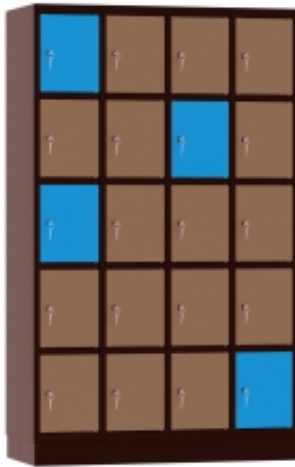

Link do produktu: <https://biuromagazyn.pl/szafka-lniadaniowa-20-skrytek-bm-p-12054.html>

szafka łniadaniowa 20 skrytek BM

Dostępność	Na zamówienie
Numer katalogowy	BKPL_1650_szafka
Producent	BakPol

Opis produktu

Więcej informacji o produkcie

Stołek siodłowy Tyra jest idealnym ergonomicznym krzesłem o wysokim komforcie siedzenia. Siedzisko dopasowane do sylwetki zapewnia wysoki poziom komfortu. Kąt siedzenia może być dostosowany do pozycji preferowanej przez użytkownika. Wysokość siedziska dostosowana jest do standardowej wysokości biurek 600-800 mm - siedzisko można regulować w zakresie 440 - 570 mm. Stołek Tyra jest tapicerowany tkaniną o odporności 100 000 cykli. Skórzany frontowy brzeg stołka, w kolorze obicia, jest bardzo wytrzymały. Wyposażony w 5 kółek do twardych powierzchni testowanych i zaaprobowanych przez instytucję Möbelfakta. Idealne rozwiązanie do szkół i biur, dostępne w wielu różnych kolorach.

Informacje o produkcie

Wysokość siedziska:	440-570 mm
Głębokość siedziska:	340 mm
Szerokość siedziska:	440 mm
Kolor stelaża:	Czarny
Kolor siedziska:	Zielony , Czarny , Czerwony , Niebieski , Szary
Materiał siedziska:	Tkanina
Waga:	7,2 kg
Montaż:	Do samodzielnego montażu
Gwarancja:	3 lata