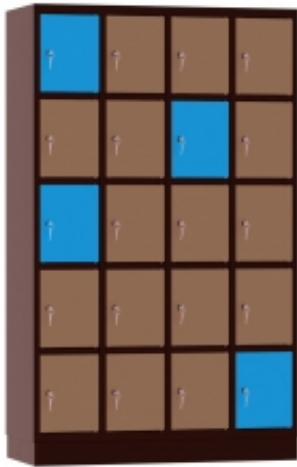

Link do produktu: <https://biuromagazyn.pl/szafka-lniadaniowa-20-skrytek-bm-p-12054.html>

szafka łniadaniowa 20 skrytek BM

Dostępność	Na zamówienie
Numer katalogowy	BKPL_1650_szafka
Producent	BakPol

Opis produktu

Więcej informacji o produkcie

Stołek siodłowy Tyra jest idealnym ergonomicznym krzesłem o wysokim komforcie siedzenia. Siedzisko dopasowane do sylwetki zapewnia wysoki poziom komfortu. Kąt siedzenia może być dostosowany do pozycji preferowanej przez użytkownika. Wysokość siedziska dostosowana jest do standardowej wysokości biurek 600-800 mm - siedzisko można regulować w zakresie 440 - 570 mm. Stołek Tyra jest tapicerowany tkaniną o odporności 100 000 cykli. Skórzany frontowy brzeg stołka, w kolorze obicia, jest bardzo wytrzymały. Wyposażony w 5 kółek do twardych powierzchni testowanych i zaaprobowanych przez instytucję Möbelfakta. Idealne rozwiązanie do szkół i biur, dostępne w wielu różnych kolorach.

Informacje o produkcie

Wysokość siedziska:	440-570 mm
Głębokość siedziska:	340 mm
Szerokość siedziska:	440 mm
Kolor stelaża:	Czarny
Kolor siedziska:	Zielony , Czarny , Czerwony , Niebieski , Szary
Materiał siedziska:	Tkanina
Waga:	7,2 kg
Montaż:	Do samodzielnego montażu
Gwarancja:	3 lata