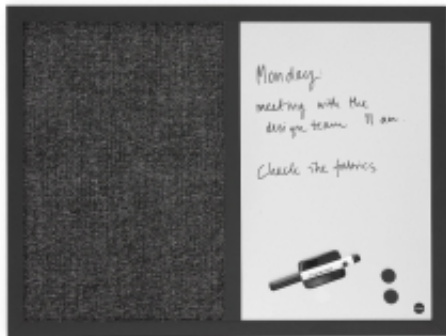

Link do produktu: <https://biuromagazyn.pl/tablica-kombi-pamela-600x450-mm-czarny-szary-p-12940.html>

Tablica Kombi Pamela, 600x450 Mm, Czarny, Szary

Cena brutto	121,77 zł
-------------	------------------

Opis produktu

Informacje o produkcie

Stylowa tablica suchościeralna i informacyjna z czarną ramą. Tablica w połowie suchościeralna i w połowie z tkaniny. Akcesoria w zestawie. Połączenie idealne jeśli szukasz kompletnego, niedrogiego rozwiązania do dzielenia się informacjami. Tablica przydatna w biurze do ogłaszania wiadomości i przypomnień. Jedna połowa tablicy wykonana z ciemnoszarej tkaniny, do przyczepiania notatek, zdjęć i ulotek, druga połowa z magnetyczną powierzchnią wykonaną z blachy stalowej. Tablica suchościeralna i informacyjna wyposażona w sześć pinezek, dwa magnesy, pisak i półkę na pisaki. Połączenie idealne jeśli szukasz kompletnego, niedrogiego rozwiązania do dzielenia się informacjami. Tablica przydatna w biurze do ogłaszania wiadomości i przypomnień. Jedna połowa tablicy wykonana z ciemnoszarej tkaniny, do przyczepiania notatek, zdjęć i ulotek, druga połowa z magnetyczną powierzchnią wykonaną z blachy stalowej. Tablica suchościeralna i informacyjna wyposażona w sześć pinezek, dwa magnesy, pisak i półkę na pisaki.

Dokumenty

Wydrukuj tę stronę Pobierz instrukcję pielęgnacji

Specyfikacja produktu

- Wysokość: 450 mm
- Szerokość: 600 mm
- Kolor: Ciemnoszary
- Kolor ramy: Czarny
- Materiał ramy: Drewno
- Materiał powierzchni do pisania: Stal
- Waga: 1,8 kg