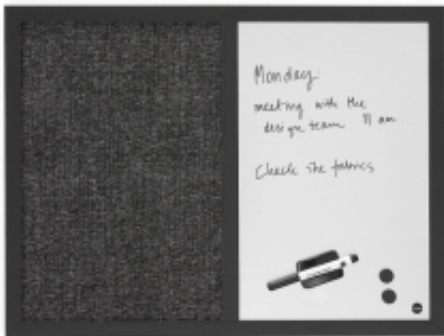

# Tablica Kombi Pamela, 600x450 Mm, Czarny, Szary

Cena brutto	<b>121,77 zł</b>
-------------	------------------

Cena netto	<b>99,00 zł</b>
------------	-----------------

Dostępność	<b>Dostępny</b>
------------	-----------------

### Informacje o produkcie

Stylowa tablica suchościeralna i informacyjna z czarną ramą. Tablica w połowie suchościeralna i w połowie z tkaniny. Akcesoria w zestawie. Połączenie idealne jeśli szukasz kompletnego, niedrogiego rozwiązania do dzielenia się informacjami. Tablica przydatna w biurze do ogłaszania wiadomości i przypomnień. Jedna połowa tablicy wykonana z ciemnoszarej tkaniny, do przyczepiania notatek, zdjęć i ulotek, druga połowa z magnetyczną powierzchnią wykonaną z blachy stalowej. Tablica suchościeralna i informacyjna wyposażona w sześć pinezek, dwa magnesy, pisak i półkę na pisaki. Połączenie idealne jeśli szukasz kompletnego, niedrogiego rozwiązania do dzielenia się informacjami. Tablica przydatna w biurze do ogłaszania wiadomości i przypomnień. Jedna połowa tablicy wykonana z ciemnoszarej tkaniny, do przyczepiania notatek, zdjęć i ulotek, druga połowa z magnetyczną powierzchnią wykonaną z blachy stalowej. Tablica suchościeralna i informacyjna wyposażona w sześć pinezek, dwa magnesy, pisak i półkę na pisaki.

### Specyfikacja produktu

- Wysokość: 450 mm
- Szerokość: 600 mm
- Kolor: Ciemnoszary
- Kolor ramy: Czarny
- Materiał ramy: Drewno
- Materiał powierzchni do pisania: Stal
- Waga: 1,8 kg