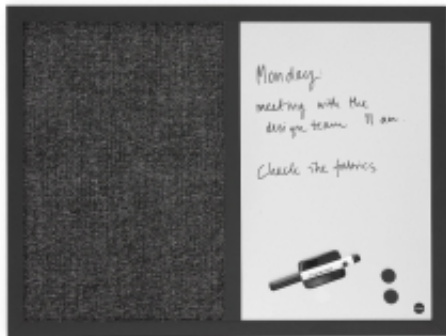

# Tablica Kombi Pamela, 600x450 Mm, Czarny, Szary

Cena brutto	<b>121,77 zł</b>
-------------	------------------

Cena netto	<b>99,00 zł</b>
------------	-----------------

Dostępność	<b>Dostępny</b>
------------	-----------------

### Informacje o produkcie

Stylowa tablica suchościeralna i informacyjna z czarną ramą. Tablica w połowie suchościeralna i w połowie z tkaniny. Akcesoria w zestawie. Połączenie idealne jeśli szukasz kompletnego, niedrogiego rozwiązania do dzielenia się informacjami. Tablica przydatna w biurze do ogłaszania wiadomości i przypomnień. Jedna połowa tablicy wykonana z ciemnoszarej tkaniny, do przyczepiania notatek, zdjęć i ulotek, druga połowa z magnetyczną powierzchnią wykonaną z blachy stalowej. Tablica suchościeralna i informacyjna wyposażona w sześć pinezek, dwa magnesy, pisak i półkę na pisaki. Połączenie idealne jeśli szukasz kompletnego, niedrogiego rozwiązania do dzielenia się informacjami. Tablica przydatna w biurze do ogłaszania wiadomości i przypomnień. Jedna połowa tablicy wykonana z ciemnoszarej tkaniny, do przyczepiania notatek, zdjęć i ulotek, druga połowa z magnetyczną powierzchnią wykonaną z blachy stalowej. Tablica suchościeralna i informacyjna wyposażona w sześć pinezek, dwa magnesy, pisak i półkę na pisaki.

### Specyfikacja produktu

- Wysokość: 450 mm
- Szerokość: 600 mm
- Kolor: Ciemnoszary
- Kolor ramy: Czarny
- Materiał ramy: Drewno
- Materiał powierzchni do pisania: Stal
- Waga: 1,8 kg