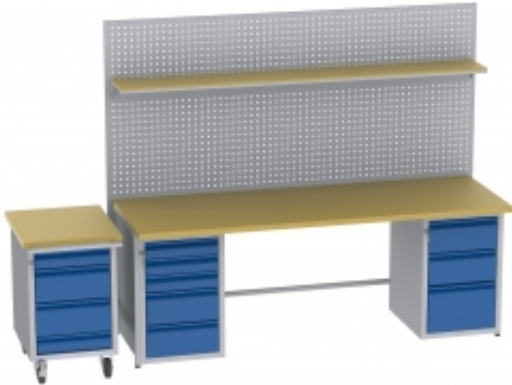

Dane aktualne na dzień: 28-04-2026 22:12

Link do produktu: <https://biuromagazyn.pl/tfp2096bs20agdw4-stol-bm-p-11643.html>

TFP2096BS20A/GD+W4 stół BM

Dostępność	Na zamówienie
Numer katalogowy	BKPL_1094_TFP2096BS20A/GD+W4
Producent	BakPol

Opis produktu

Więcej informacji o produkcie

Kompaktowy i funkcjonalny kosz na odpady z wbudowaną popielnicą. Chromowana pokrywa w otworem wrzutowym. Dzięki naszemu koszowi okolice firmy będą wolne od śmieci i niedopałków. Stylowy design sprawia, że produkt łatwo wkomponować w każde otoczenie zewnętrzne. Zdejmowana część gorna i wyjmowany pojemnik wewnętrzny sprawiają, że kosz niezwykle łatwo opróżnić.

Informacje o produkcie

Wysokość:	650 mm
Średnica:	300 mm
Pojemność:	13 L
Kolor:	Czarny , Szczotkowana stal
Materiał:	Stal
Waga:	6,65 kg
Gwarancja:	3 lata

• Dokumenty

- [Pielęgnacja i konserwacja](#)