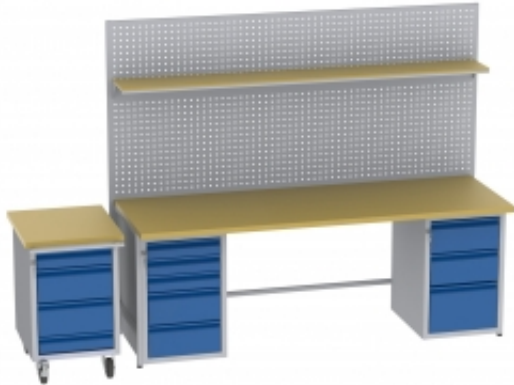

Dane aktualne na dzień: 19-05-2026 03:43

Link do produktu: <https://biuromagazyn.pl/tfp2096bs20agdw4-stol-bm-p-11643.html>

TFP2096BS20A/GD+W4 stół BM

Dostępność	Na zamówienie
Numer katalogowy	BKPL_1094_TFP2096BS20A/GD+W4
Producent	BakPol

Opis produktu

Więcej informacji o produkcie

Kompaktowy i funkcjonalny kosz na odpady z wbudowaną popielnicą. Chromowana pokrywa w otworem wrzutowym. Dzięki naszemu koszowi okolice firmy będą wolne od śmieci i niedopałków. Stylowy design sprawia, że produkt łatwo wkomponować w każde otoczenie zewnętrzne. Zdejmowana część gorna i wyjmowany pojemnik wewnętrzny sprawiają, że kosz niezwykle łatwo opróżnić.

Informacje o produkcie

Wysokość:	650 mm
Średnica:	300 mm
Pojemność:	13 L
Kolor:	Czarny , Szczotkowana stal
Materiał:	Stal
Waga:	6,65 kg
Gwarancja:	3 lata

• Dokumenty

- [Pielęgnacja i konserwacja](#)