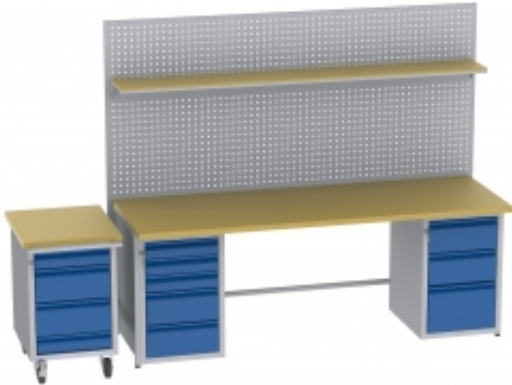

Dane aktualne na dzień: 08-06-2026 11:04

Link do produktu: <https://biuromagazyn.pl/tfp2096bs20agdw4-stol-bm-p-11643.html>

TFP2096BS20A/GD+W4 stół BM

Dostępność	Na zamówienie
Numer katalogowy	BKPL_1094_TFP2096BS20A/GD+W4
Producent	BakPol

Opis produktu

Więcej informacji o produkcie

Kompaktowy i funkcjonalny kosz na odpady z wbudowaną popielnicą. Chromowana pokrywa w otworem wrzutowym. Dzięki naszemu koszowi okolice firmy będą wolne od śmieci i niedopałków. Stylowy design sprawia, że produkt łatwo wkomponować w każde otoczenie zewnętrzne. Zdejmowana część gorna i wyjmowany pojemnik wewnętrzny sprawiają, że kosz niezwykle łatwo opróżnić.

Informacje o produkcie

Wysokość:	650 mm
Średnica:	300 mm
Pojemność:	13 L
Kolor:	Czarny , Szczotkowana stal
Materiał:	Stal
Waga:	6,65 kg
Gwarancja:	3 lata

• Dokumenty

- [Pielęgnacja i konserwacja](#)