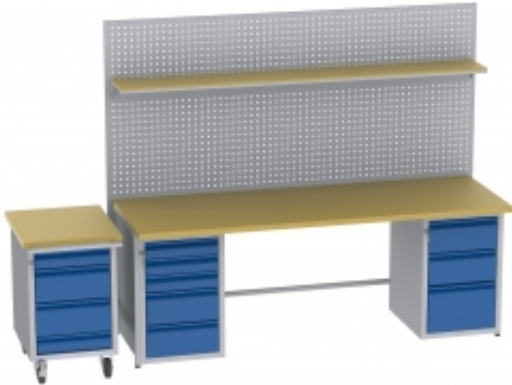

# TFP2096BS20A/GD+W4 stół BM

Dostępność	<b>Na zamówienie</b>
Numer katalogowy	<b>BKPL_1094_TFP2096BS20A/GD+W4</b>
Producent	<b>BakPol</b>

## Opis produktu

Więcej informacji o produkcie

Kompaktowy i funkcjonalny kosz na odpady z wbudowaną popielnicą. Chromowana pokrywa w otworem wrzutowym. Dzięki naszemu koszowi okolice firmy będą wolne od śmieci i niedopałków. Stylowy design sprawia, że produkt łatwo wkomponować w każde otoczenie zewnętrzne. Zdejmowana część gorna i wyjmowany pojemnik wewnętrzny sprawiają, że kosz niezwykle łatwo opróżnić.

### Informacje o produkcie

Wysokość:	650 mm
Średnica:	300 mm
Pojemność:	13 L
Kolor:	Czarny , Szczotkowana stal
Materiał:	Stal
Waga:	6,65 kg
Gwarancja:	3 lata

---

• Dokumenty

- [Pielęgnacja i konserwacja](#)