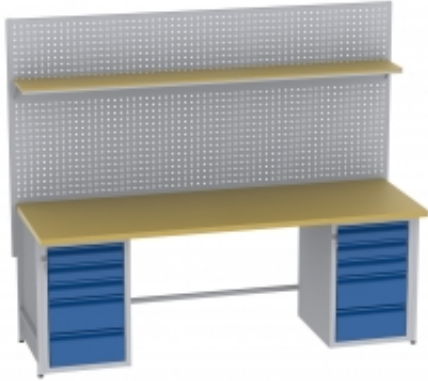

Dane aktualne na dzień: 19-05-2026 05:10

Link do produktu: <https://biuromagazyn.pl/tfp2096bs20agg-stol-bm-p-12090.html>

TFP2096BS20A/GG stół BM

Dostępność	Na zamówienie
Numer katalogowy	BKPL_1095_TFP2096BS20A/GG
Producent	BakPol

Opis produktu

Więcej informacji o produkcie

Kompaktowy i funkcjonalny kosz na odpady z wbudowaną popielnicą. Chromowana pokrywa w otworem wrzutowym. Dzięki naszemu koszowi okolice firmy będą wolne od śmieci i niedopałków. Stylowy design sprawia, że produkt łatwo wkomponować w każde otoczenie zewnętrzne. Zdejmowana część gorna i wyjmowany pojemnik wewnętrzny sprawiają, że kosz niezwykle łatwo opróżnić.

Informacje o produkcie

Wysokość:	650 mm
Średnica:	300 mm
Pojemność:	13 L
Kolor:	Szczotkowana stal , Czarny
Materiał:	Stal
Waga:	6,65 kg
Gwarancja:	3 lata

• Dokumenty

- [Pielęgnacja i konserwacja](#)