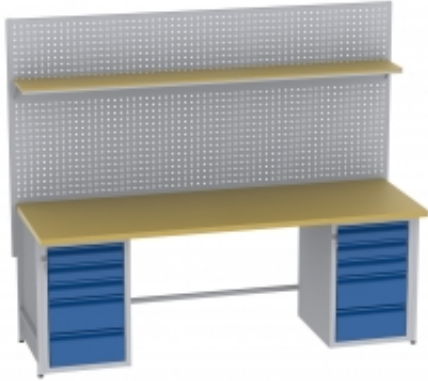

Dane aktualne na dzień: 08-06-2026 11:29

Link do produktu: <https://biuromagazyn.pl/tfp2096bs20agg-stol-bm-p-12090.html>

TFP2096BS20A/GG stół BM

Dostępność	Na zamówienie
Numer katalogowy	BKPL_1095_TFP2096BS20A/GG
Producent	BakPol

Opis produktu

Więcej informacji o produkcie

Kompaktowy i funkcjonalny kosz na odpady z wbudowaną popielnicą. Chromowana pokrywa w otworem wrzutowym. Dzięki naszemu koszowi okolice firmy będą wolne od śmieci i niedopałków. Stylowy design sprawia, że produkt łatwo wkomponować w każde otoczenie zewnętrzne. Zdejmowana część gorna i wyjmowany pojemnik wewnętrzny sprawiają, że kosz niezwykle łatwo opróżnić.

Informacje o produkcie

Wysokość:	650 mm
Średnica:	300 mm
Pojemność:	13 L
Kolor:	Szczotkowana stal , Czarny
Materiał:	Stal
Waga:	6,65 kg
Gwarancja:	3 lata

• Dokumenty

- [Pielęgnacja i konserwacja](#)