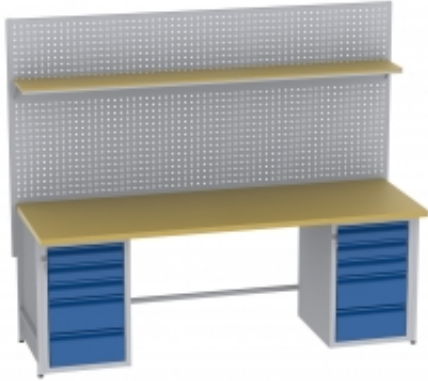

---

Dane aktualne na dzień: 08-06-2026 12:18

Link do produktu: <https://biuromagazyn.pl/tfp2096bs20agg-stol-bm-p-12090.html>

# TFP2096BS20A/GG stół BM

Dostępność	<b>Na zamówienie</b>
Numer katalogowy	<b>BKPL_1095_TFP2096BS20A/GG</b>
Producent	<b>BakPol</b>

## Opis produktu

Więcej informacji o produkcie

Kompaktowy i funkcjonalny kosz na odpady z wbudowaną popielnicą. Chromowana pokrywa w otworem wrzutowym. Dzięki naszemu koszowi okolice firmy będą wolne od śmieci i niedopałków. Stylowy design sprawia, że produkt łatwo wkomponować w każde otoczenie zewnętrzne. Zdejmowana część gorna i wyjmowany pojemnik wewnętrzny sprawiają, że kosz niezwykle łatwo opróżnić.

### Informacje o produkcie

Wysokość:	650 mm
Średnica:	300 mm
Pojemność:	13 L
Kolor:	Szczotkowana stal , Czarny
Materiał:	Stal
Waga:	6,65 kg
Gwarancja:	3 lata

---