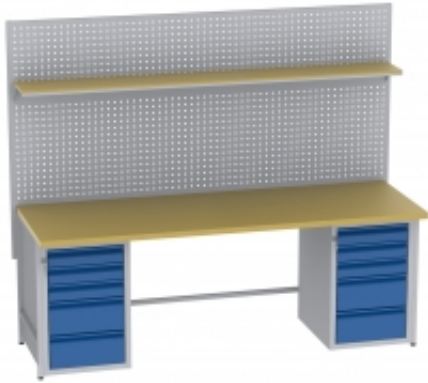

Dane aktualne na dzień: 28-04-2026 23:52

Link do produktu: <https://biuromagazyn.pl/tfp2096bs20agg-stol-bm-p-12090.html>

TFP2096BS20A/GG stół BM

Dostępność	Na zamówienie
Numer katalogowy	BKPL_1095_TFP2096BS20A/GG
Producent	BakPol

Opis produktu

Więcej informacji o produkcie

Kompaktowy i funkcjonalny kosz na odpady z wbudowaną popielnicą. Chromowana pokrywa w otworem wrzutowym. Dzięki naszemu koszowi okolice firmy będą wolne od śmieci i niedopałków. Stylowy design sprawia, że produkt łatwo wkomponować w każde otoczenie zewnętrzne. Zdejmowana część gorna i wyjmowany pojemnik wewnętrzny sprawiają, że kosz niezwykle łatwo opróżnić.

Informacje o produkcie

Wysokość:	650 mm
Średnica:	300 mm
Pojemność:	13 L
Kolor:	Szczotkowana stal , Czarny
Materiał:	Stal
Waga:	6,65 kg
Gwarancja:	3 lata

Dokumenty

- [Pielęgnacja i konserwacja](#)