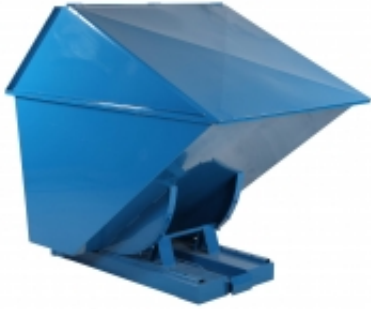

Dane aktualne na dzień: 03-07-2026 22:00

Link do produktu: <https://biuromagazyn.pl/tl-13-kontener-samowyladowczy-tippo-zabudowane-z-drzwiczkami-1300-p-148464.html>

TI 13 Kontener Samowyladowczy Tippo Zabudowane Z Drzwiczkami 1300