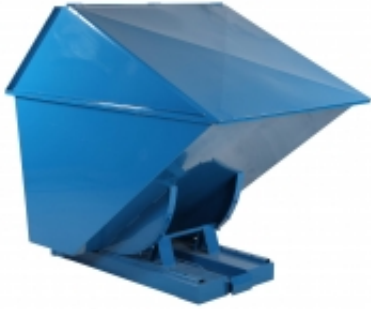

Dane aktualne na dzień: 19-05-2026 07:42

Link do produktu: <https://biuromagazyn.pl/tl-13-kontener-samowyladowczy-tippo-zabudowane-z-drzwiczkami-1300-p-148464.html>

TI 13 Kontener Samowyladowczy Tippo Zabudowane Z Drzwiczkami 1300