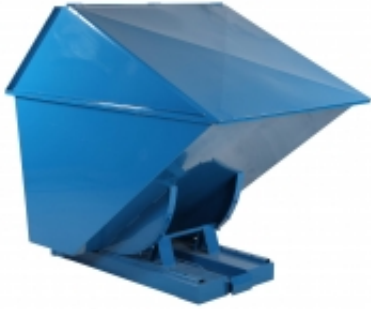

---

Dane aktualne na dzień: 08-06-2026 19:42

Link do produktu: <https://biuromagazyn.pl/tl-13-kontener-samowyladowczy-tippo-zabudowane-z-drzwiczkami-1300-p-148464.html>

# TI 13 Kontener Samowyladowczy Tippo Zabudowane Z Drzwiczkami 1300

Cena brutto	<b>8 570,64 zł</b>
Cena netto	<b>6 968,00 zł</b>
Dostępność	<b>Dostępność - 3 dni</b>
Numer katalogowy	<b>SWM_2012011130</b>
Producent	<b>SWEDMACH</b>