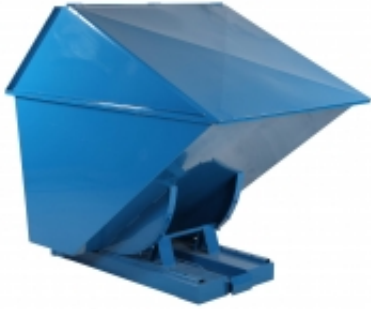

Dane aktualne na dzień: 28-04-2026 23:07

Link do produktu: <https://biuromagazyn.pl/tl-13-kontener-samowyladowczy-tippo-zabudowane-z-drzwiczkami-1300-p-148464.html>

TI 13 Kontener Samowyladowczy Tippo Zabudowane Z Drzwiczkami 1300