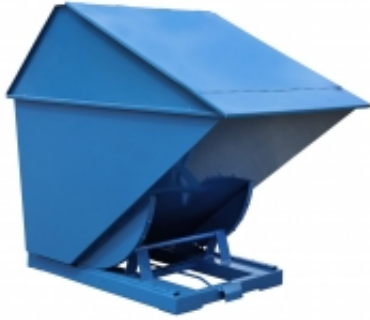

Dane aktualne na dzień: 04-07-2026 00:15

Link do produktu: <https://biuromagazyn.pl/tl-22-kontener-samowyladowczy-tippo-zabudowane-z-drzwiczkami-2200-p-148466.html>

TI 22 Kontener Samowyladowczy Tippo Zabudowane Z Drzwiczkami 2200