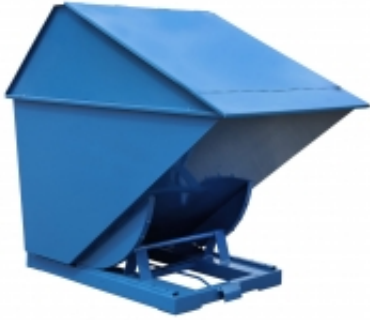

Dane aktualne na dzień: 29-04-2026 01:00

Link do produktu: <https://biuromagazyn.pl/tl-22-kontener-samowyladowczy-tippo-zabudowane-z-drzwiczkami-2200-p-148466.html>

TI 22 Kontener Samowyladowczy Tippo Zabudowane Z Drzwiczkami 2200