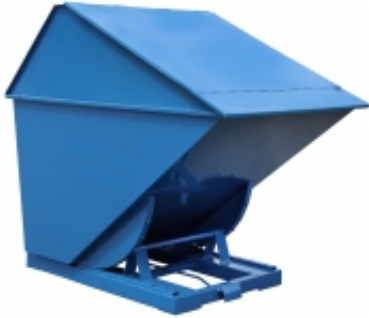

---

Dane aktualne na dzień: 19-05-2026 09:03

Link do produktu: <https://biuromagazyn.pl/tl-22-kontener-samowyladowczy-tippo-zabudowane-z-drzwiczkami-2200-p-148466.html>

## TI 22 Kontener Samowyladowczy Tippo Zabudowane Z Drzwiczkami 2200

Cena brutto	<b>12 632,10 zł</b>
Cena netto	<b>10 270,00 zł</b>
Dostępność	<b>Aktualnie niedostępny</b>
Numer katalogowy	<b>SWM_2012011220</b>
Producent	<b>SWEDMACH</b>