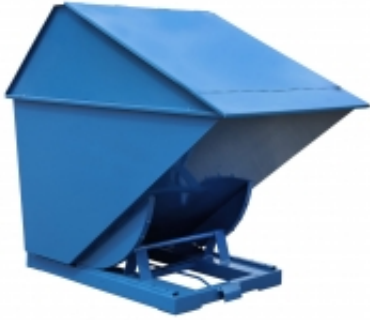

---

Dane aktualne na dzień: 08-06-2026 19:42

Link do produktu: <https://biuromagazyn.pl/tl-22-kontener-samowyladowczy-tippo-zabudowane-z-drzwiczkami-2200-p-148466.html>

## TI 22 Kontener Samowyładowczy Tippo Zabudowane Z Drzwiczkami 2200

Cena brutto	<b>12 632,10 zł</b>
Cena netto	<b>10 270,00 zł</b>
Dostępność	<b>Aktualnie niedostępny</b>
Numer katalogowy	<b>SWM_2012011220</b>
Producent	<b>SWEDMACH</b>