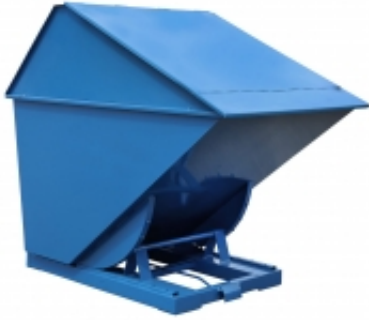

Dane aktualne na dzień: 29-04-2026 01:54

Link do produktu: <https://biuromagazyn.pl/tl-22-kontener-samowyladowczy-tippo-zabudowane-z-drzwiczkami-2200-p-148466.html>

TI 22 Kontener Samowyładowczy Tippo Zabudowane Z Drzwiczkami 2200