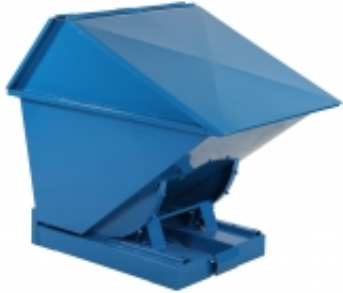

Dane aktualne na dzień: 28-04-2026 23:07

Link do produktu: <https://biuromagazyn.pl/tl-4-kontener-samowyladowczy-tippo-zabudowane-z-drzwiczkami-400-p-148461.html>

TI 4 Kontener Samowyładowczy Tippo Zabudowane Z Drzwiczkami 400