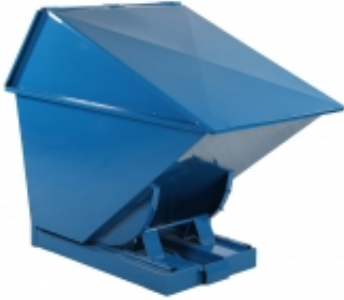

Dane aktualne na dzień: 03-07-2026 21:51

Link do produktu: <https://biuromagazyn.pl/tl-75-kontener-samowyladowczy-tippo-zabudowane-z-drzwiczkami-750-p-148462.html>

TI 75 Kontener Samowyladowczy Tippo Zabudowane Z Drzwiczkami 750