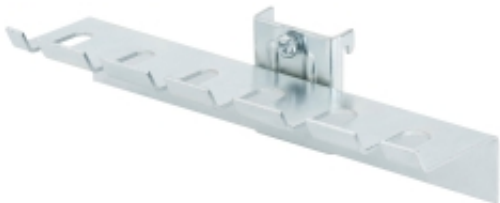

Link do produktu: <https://biuromagazyn.pl/uchwyt-na-klucze-lamane-do-paneli-narzedziowych-170-mm-p-18483.html>

# Uchwyt Na Klucze łamane, Do Paneli Narzędziowych, 170 Mm

Cena brutto	<b>60,27 zł</b>
Cena netto	<b>49,00 zł</b>
Dostępność	<b>Dostępny</b>
Numer katalogowy	<b>AJ_265393</b>
Kod EAN	<b>2</b>
Producent	<b>AJ</b>

### Informacje o produkcie

Uchwyt na klucze łamane, przeznaczony do naszych paneli narzędziowych. Uchwyt umożliwi wygodne i łatwo dostępne przechowywanie kluczy bezpośrednio na panelu narzędziowym. Miejsce na 6 kluczy zapewni dobry przegląd dzięki czemu można szybko znaleźć to, czego szukasz. Łatwe i szybkie mocowanie do perforacji na powierzchni panela narzędziowego. Proste przewieszanie na inne miejsce. Uchwyt umożliwi wygodne i łatwo dostępne przechowywanie kluczy bezpośrednio na panelu narzędziowym. Miejsce na 6 kluczy zapewni dobry przegląd dzięki czemu można szybko znaleźć to, czego szukasz. Łatwe i szybkie mocowanie do perforacji na powierzchni panela narzędziowego. Proste przewieszanie na inne miejsce.

### Specyfikacja produktu

- Długość: 170 mm
- Perforacja otworów: 9x9 mm
- Ilość /opakowanie: 1
- Przystosowany do: c/c 38 mm
- Waga: 0,15 kg