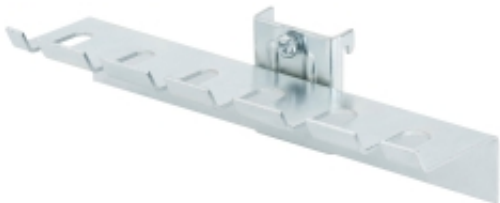

Link do produktu: <https://biuromagazyn.pl/uchwyt-na-klucze-lamane-do-paneli-narzedziowych-170-mm-p-18483.html>

# Uchwyt Na Klucze łamane, Do Paneli Narzędziowych, 170 Mm

Cena brutto	<b>35,67 zł</b>
Cena netto	<b>29,00 zł</b>
Dostępność	<b>Dostępny</b>
Numer katalogowy	<b>AJ_265393</b>
Kod EAN	<b>2</b>
Producent	<b>AJ</b>

### Informacje o produkcie

Uchwyt na klucze łamane, przeznaczony do naszych paneli narzędziowych. Uchwyt umożliwi wygodne i łatwo dostępne przechowywanie kluczy bezpośrednio na panelu narzędziowym. Miejsce na 6 kluczy zapewni dobry przegląd dzięki czemu można szybko znaleźć to, czego szukasz. Łatwe i szybkie mocowanie do perforacji na powierzchni panela narzędziowego. Proste przewieszanie na inne miejsce. Uchwyt umożliwi wygodne i łatwo dostępne przechowywanie kluczy bezpośrednio na panelu narzędziowym. Miejsce na 6 kluczy zapewni dobry przegląd dzięki czemu można szybko znaleźć to, czego szukasz. Łatwe i szybkie mocowanie do perforacji na powierzchni panela narzędziowego. Proste przewieszanie na inne miejsce.

### Specyfikacja produktu

- Długość: 170 mm
- Perforacja otworów: 9x9 mm
- Ilość /opakowanie: 1
- Przystosowany do: c/c 38 mm
- Waga: 0,15 kg