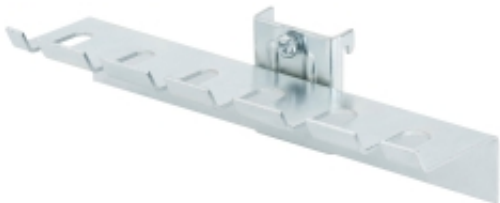

Link do produktu: <https://biuromagazyn.pl/uchwyt-na-klucze-lamane-do-paneli-narzedziowych-170-mm-p-18483.html>

# Uchwyt Na Klucze łamane, Do Paneli Narzędziowych, 170 Mm

Cena brutto	<b>35,67 zł</b>
Cena netto	<b>29,00 zł</b>
Dostępność	<b>Dostępny</b>
Numer katalogowy	<b>AJ_265393</b>
Kod EAN	<b>2</b>
Producent	<b>AJ</b>

### Informacje o produkcie

Uchwyt na klucze łamane, przeznaczony do naszych paneli narzędziowych. Uchwyt umożliwia wygodne i łatwo dostępne przechowywanie kluczy bezpośrednio na panelu narzędziowym. Miejsce na 6 kluczy zapewni dobry przegląd dzięki czemu można szybko znaleźć to, czego szukasz. Łatwe i szybkie mocowanie do perforacji na powierzchni panela narzędziowego. Proste przewieszanie na inne miejsce. Uchwyt umożliwia wygodne i łatwo dostępne przechowywanie kluczy bezpośrednio na panelu narzędziowym. Miejsce na 6 kluczy zapewni dobry przegląd dzięki czemu można szybko znaleźć to, czego szukasz. Łatwe i szybkie mocowanie do perforacji na powierzchni panela narzędziowego. Proste przewieszanie na inne miejsce.

### Specyfikacja produktu

- Długość: 170 mm
- Perforacja otworów: 9x9 mm
- Ilość /opakowanie: 1
- Przystosowany do: c/c 38 mm
- Waga: 0,15 kg