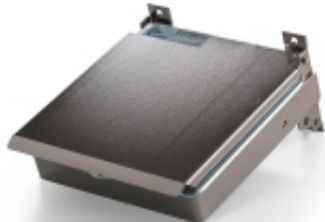

Link do produktu: <https://biuromagazyn.pl/uchwyt-na-worki-sanitarne-montaz-scienny-160x180-mm-p-21129.html>

Uchwyt Na Worki Sanitarne, Montaż ścienny, 160x180 Mm

Cena brutto	109,47 zł
Cena netto	89,00 zł
Dostępność	Dostępny
Numer katalogowy	AJ_24604
Kod EAN	1
Producent	AJ

Opis produktu

Informacje o produkcie

Praktyczny uchwyt na worki sanitarne. Wykonany z chromowanej stali i wyposażony w pokrywę. Montaż do ściany dla łatwego dostępu. Łatwa wymiana worka. Uprość sprzątanie dzięki ściennemu uchwytyowi na worek sanitarny. Uchwyt posiada ramę, która utrzymuje worek w miejscu. Lekki design ułatwia wymianę worka na nowy.

Nasz uchwyt został wykonany z chromowanej stali, co sprawia, że jest bardzo trwały i sprawdzi się w trudnych środowiskach, takich jak warsztat czy magazyn.

Polecamy biodegradowalne worki na odpady. Są one ekologiczną alternatywą dla tradycyjnych worków. Uprość sprzątanie dzięki ściennemu uchwytyowi na worek sanitarny. Uchwyt posiada ramę, która utrzymuje worek w miejscu. Lekki design ułatwia wymianę worka na nowy.

Dokumenty

Wydrukuj tę stronę Pobierz instrukcję pielęgnacji

Specyfikacja produktu

- Długość:180 mm
- Wysokość:80 mm
- Szerokość:160 mm
- Kolor:Chrom
- Materiał:Stal
- Pokrywa:Tak
- Waga:0,85 kg