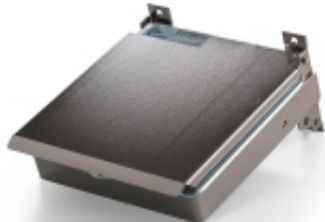

Link do produktu: <https://biuromagazyn.pl/uchwyt-na-worki-sanitarne-montaz-scienny-160x180-mm-p-21129.html>

Uchwyt Na Worki Sanitarne, Montaż ścienny, 160x180 Mm

Cena brutto	109,47 zł
Cena netto	89,00 zł
Dostępność	Dostępny
Numer katalogowy	AJ_24604
Kod EAN	1
Producent	AJ

Opis produktu

Informacje o produkcie

Praktyczny uchwyt na worki sanitarne. Wykonany z chromowanej stali i wyposażony w pokrywę. Montaż do ściany dla łatwego dostępu. Łatwa wymiana worka. Uprość sprzątanie dzięki ściennemu uchwyтови na worek sanitarny. Uchwyt posiada ramę, która utrzymuje worek w miejscu. Lekki design ułatwia wymianę worka na nowy.

Nasz uchwyt został wykonany z chromowanej stali, co sprawia, że jest bardzo trwały i sprawdzi się w trudnych środowiskach, takich jak warsztat czy magazyn.

Polecamy biodegradowalne worki na odpady. Są one ekologiczną alternatywą dla tradycyjnych worków. Uprość sprzątanie dzięki ściennemu uchwyтови na worek sanitarny. Uchwyt posiada ramę, która utrzymuje worek w miejscu. Lekki design ułatwia wymianę worka na nowy.

Dokumenty

Wydrukuj tę stronę Pobierz instrukcję pielęgnacji

Specyfikacja produktu

- Długość: 180 mm
- Wysokość: 80 mm
- Szerokość: 160 mm
- Kolor: Chrom
- Materiał: Stal
- Pokrywa: Tak
- Waga: 0,85 kg