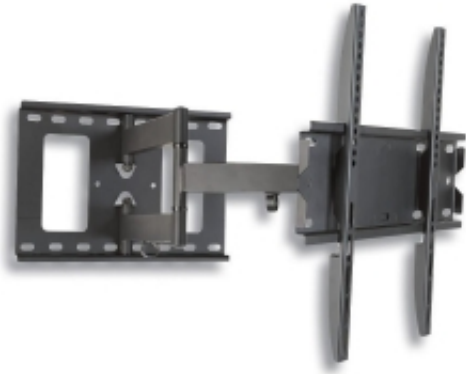

Dane aktualne na dzień: 19-05-2026 07:40

Link do produktu: <https://biuromagazyn.pl/uchwyt-scienny-tv-lcdled-23-55-cali-45kg-obrotowy-czarny-p-145827.html>

Uchwyt ścienny Tv Lcd/led 23-55 Cali 45kg Obrotowy Czarny

Cena brutto	217,39 zł
Cena netto	176,74 zł
Dostępność	Dostępność - 3 dni
Numer katalogowy	NN_ICA-PLB 148M
Kod EAN	8054529027613
Producent	NETINET

Opis produktu