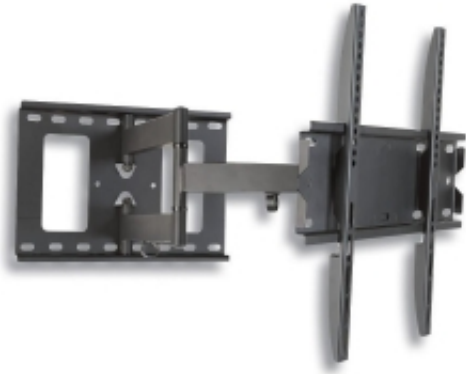

Dane aktualne na dzień: 04-07-2026 05:26

Link do produktu: <https://biuromagazyn.pl/uchwyt-scienny-tv-lcdled-23-55-cali-45kg-obrotowy-czarny-p-145827.html>

Uchwyt ścienny Tv Lcd/led 23-55 Cali 45kg Obrotowy Czarny

Cena brutto	217,39 zł
Cena netto	176,74 zł
Dostępność	Dostępność - 3 dni
Numer katalogowy	NN_ICA-PLB 148M
Kod EAN	8054529027613
Producent	NETINET

Opis produktu