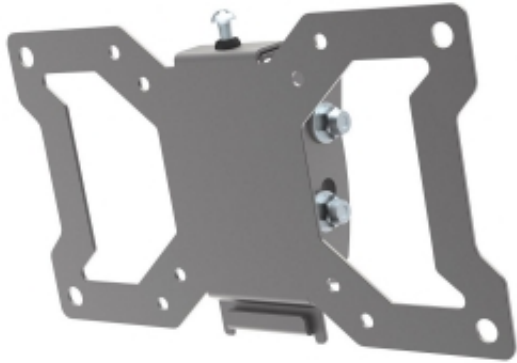

Dane aktualne na dzień: 30-04-2026 08:10

Link do produktu: <https://biuromagazyn.pl/uchwyt-scienny-tv-ledlcd-13-32-cali-20kg-uchylny-slim-szary-p-144597.html>

Uchwyt ścienny Tv Led/lcd 13-32 Cali 20kg Uchylny Slim Szary