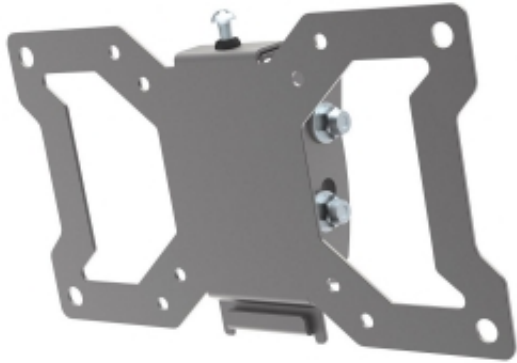

Dane aktualne na dzień: 04-07-2026 07:55

Link do produktu: <https://biuromagazyn.pl/uchwyt-scienny-tv-ledlcd-13-32-cali-20kg-uchylny-slim-szary-p-144597.html>

Uchwyt ścienny Tv Led/lcd 13-32 Cali 20kg Uchylny Slim Szary