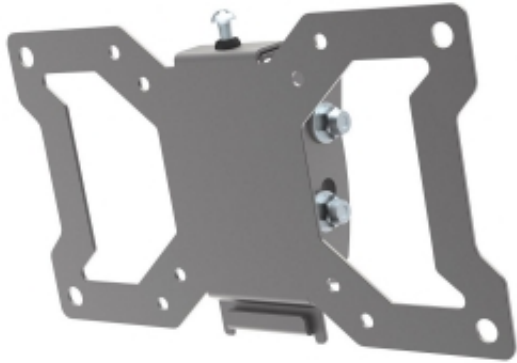

Dane aktualne na dzień: 21-05-2026 17:29

Link do produktu: <https://biuromagazyn.pl/uchwyt-scienny-tv-ledlcd-13-32-cal-20kg-uchylny-slim-szary-p-144597.html>

Uchwyt ścienny Tv Led/lcd 13-32 Cali 20kg Uchylny Slim Szary