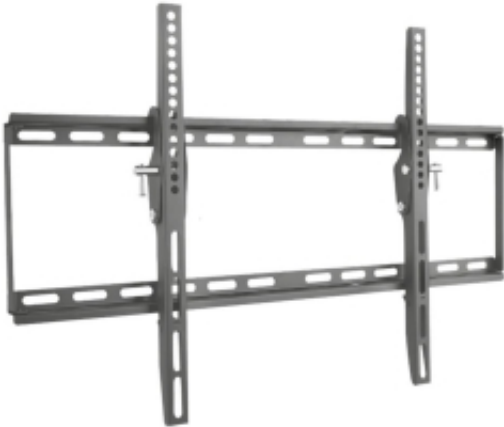

Dane aktualne na dzień: 27-04-2026 20:34

Link do produktu: <https://biuromagazyn.pl/uchwyt-scienny-tv-ledlcd-40-65-cal-50kg-uchylny-slim-p-145818.html>

Uchwyt ścienny Tv Led/Icd 40-65 Cali 50kg Uchylny Slim

Cena brutto	88,60 zł
Cena netto	72,03 zł
Dostępność	Dostępność - 3 dni
Numer katalogowy	NN_ICA-PLB 161L
Kod EAN	8051128107685
Producent	NETINET

Opis produktu