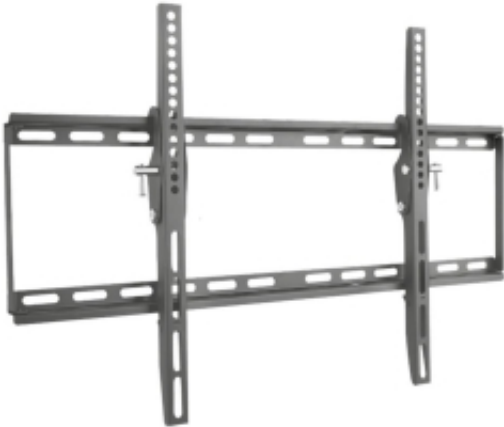

Dane aktualne na dzień: 08-06-2026 21:23

Link do produktu: <https://biuromagazyn.pl/uchwyt-scienny-tv-ledlcd-40-65-cal-50kg-uchylny-slim-p-145818.html>

Uchwyt ścienny Tv Led/Icd 40-65 Cali 50kg Uchylny Slim

Cena brutto	88,60 zł
Cena netto	72,03 zł
Dostępność	Dostępność - 3 dni
Numer katalogowy	NN_ICA-PLB 161L
Kod EAN	8051128107685
Producent	NETINET

Opis produktu