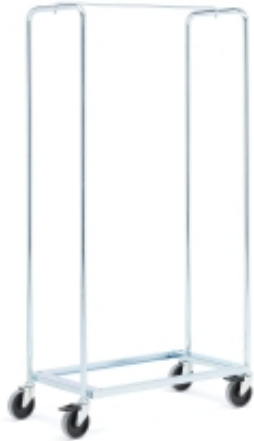

Link do produktu: <https://biuromagazyn.pl/wozek-do-przewozu-krzesel-galwanizowany-1760x485x1060-mm-p-20148.html>

## Wózek Do Przewozu Krzesel, Galwanizowany, 1760x485x1060 Mm

Cena brutto	<b>1 142,67 zł</b>
Cena netto	<b>929,00 zł</b>
Dostępność	<b>Dostępny</b>
Numer katalogowy	<b>AJ_11880</b>
Kod EAN	<b>1</b>
Producent	<b>AJ</b>

#### Informacje o produkcie

Praktyczny wózek do przewozu krzesel składanych. Pasuje do krzesel składanych PAISLEY. Transportuj i przechowuj krzesła dzięki łatwemu w manewrowaniu wózkowi. Wózek mieści do 28 krzesel składanych w stanie sztaplowanym. Umożliwia przewóz i przechowywanie i pomaga oszczędzać miejsce. Dzięki wózkowi, krzesła można łatwo rozstawić oraz posprzątać i odstawić po skończonym wydarzeniu w sali konferencyjnej, klasie szkolnej, stołówce itp.

Wózek na krzesła posiada trwałą galwanizowaną ramę i jest wyposażony w cztery koła skrętne, w tym dwa z hamulcem. Ten poręczny wózek znacznie ułatwia organizację wydarzeń w pracy i szkole. Transportuj i przechowuj krzesła dzięki łatwemu w manewrowaniu wózkowi. Wózek mieści do 28 krzesel składanych w stanie sztaplowanym. Umożliwia przewóz i przechowywanie i pomaga oszczędzać miejsce. Dzięki wózkowi, krzesła można łatwo rozstawić oraz posprzątać i odstawić po skończonym wydarzeniu w sali konferencyjnej, klasie szkolnej, stołówce itp.