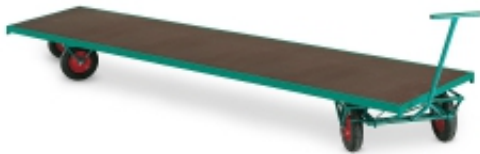

Link do produktu: <https://biuromagazyn.pl/wozek-transportowy-1500-kg-3000x1000x500-mm-p-18053.html>

Wózek Transportowy, 1500 Kg, 3000x1000x500 Mm

Cena brutto	5 902,77 zł
Cena netto	4 799,00 zł
Dostępność	Dostępny
Numer katalogowy	AJ_30496
Kod EAN	2
Producent	AJ

Opis produktu

Informacje o produkcie

Wózek z czterema kołami skrętnymi. Niewielki promień skrętu. Wyposażony w uchwyt holowniczy, koła na łożyskach rolkowych i hamulec postojowy. Doskonały do ciasnych przestrzeni. Dodaj składane burty i słupki narożne (sprzedawane oddzielnie). Niezwykle trwałe do transportu długich i ciężkich przedmiotów w środowiskach takich jak magazyny, place budowy, zakłady przemysłowe itp. Dodaj składane burty wykonane z drewna i słupki narożne zabezpieczające ładunki (sprzedawane oddzielnie).

Wózek charakteryzuje się niewielkim promieniem skrętu, co sprawia, że wózek nadaje się do ciasnych przestrzeni. Łatwo go zarówno pchać, jak i ciągnąć dzięki wygodnemu drążkowi z uchwytami. Wózek wyposażono w cztery wytrzymałe gumowe koła pneumatyczne na łożyskach rolkowych. Koła posiadają szerokie, miękkie, żłobione bieżniki. Duża powierzchnia styku z podłożem sprawia, że koła są delikatne dla podłogi i nie zostawiają śladów. Hamulec postojowy zapobiega niekontrolowanemu odjeżdżaniu podczas załadunku i rozładunku. Niezwykle trwałe do transportu długich i ciężkich przedmiotów w środowiskach takich jak magazyny, place budowy, zakłady przemysłowe itp. Dodaj składane burty wykonane z drewna i słupki narożne zabezpieczające ładunki (sprzedawane oddzielnie).

Wózek charakteryzuje się niewielkim promieniem skrętu, co sprawia, że wózek nadaje się do ciasnych przestrzeni. Łatwo go zarówno pchać, jak i ciągnąć dzięki wygodnemu drążkowi z uchwytami. Wózek wyposażono w cztery wytrzymałe gumowe koła pneumatyczne na łożyskach rolkowych. Koła posiadają szerokie, miękkie, żłobione bieżniki. Duża powierzchnia styku z podłożem sprawia, że koła są delikatne dla podłogi i nie zostawiają śladów. Hamulec postojowy zapobiega niekontrolowanemu odjeżdżaniu podczas załadunku i rozładunku.

Dokumenty

Wydrukuj tę stronę Pobierz instrukcję pielęgnacji

Specyfikacja produktu

- Długość: 3000 mm
- Wysokość: 500 mm
- Szerokość: 1000 mm
- Wym. platformy (DxS): 3000x1000 mm
- Średnica kół: 406 mm
- Kolor: Zielony
- Kod koloru: RAL 6026
- Materiał platformy składanej: Sklejka
- Model: Sterowanie na 4 koła
- Nośność: 1500 kg
- Bieżnik opon: Pneumatyczne
- Hamulec postojowy: Tak
- Hak holowniczy: Tak