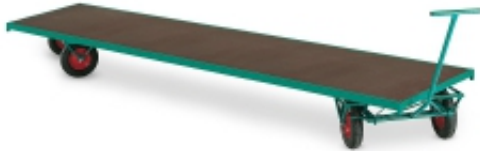

Link do produktu: <https://biuromagazyn.pl/wozek-transportowy-1500-kg-3000x1000x500-mm-p-18053.html>

Wózek Transportowy, 1500 Kg, 3000x1000x500 Mm

Cena brutto	5 902,77 zł
Cena netto	4 799,00 zł
Dostępność	Dostępny
Numer katalogowy	AJ_30496
Kod EAN	2
Producent	AJ

Opis produktu

Informacje o produkcie

Wózek z czterema kołami skrętnymi. Niewielki promień skrętu. Wyposażony w uchwyt holowniczy, koła na łożyskach rolkowych i hamulec postojowy. Doskonały do ciasnych przestrzeni. Dodaj składane burty i słupki narożne (sprzedawane oddzielnie). Niezwykle trwały wózek do transportu długich i ciężkich przedmiotów w środowiskach takich jak magazyny, place budowy, zakłady przemysłowe itp. Dodaj składane burty wykonane z drewna i słupki narożne zabezpieczające ładunki (sprzedawane oddzielnie).

Wózek charakteryzuje się niewielkim promieniem skrętu, co sprawia, że wózek nadaje się do ciasnych przestrzeni. Łatwo go zarówno pchać, jak i ciągnąć dzięki wygodnemu drążkowi z uchwytami. Wózek wyposażono w cztery wytrzymałe gumowe koła pneumatyczne na łożyskach rolkowych. Koła posiadają szerokie, miękkie, żłobione bieżniki. Duża powierzchnia styku z podłożem sprawia, że koła są delikatne dla podłogi i nie zostawiają śladów. Hamulec postojowy zapobiega niekontrolowanemu odjeżdżaniu podczas załadunku i rozładunku. Niezwykle trwały wózek do transportu długich i ciężkich przedmiotów w środowiskach takich jak magazyny, place budowy, zakłady przemysłowe itp. Dodaj składane burty wykonane z drewna i słupki narożne zabezpieczające ładunki (sprzedawane oddzielnie).

Wózek charakteryzuje się niewielkim promieniem skrętu, co sprawia, że wózek nadaje się do ciasnych przestrzeni. Łatwo go zarówno pchać, jak i ciągnąć dzięki wygodnemu drążkowi z uchwytami. Wózek wyposażono w cztery wytrzymałe gumowe koła pneumatyczne na łożyskach rolkowych. Koła posiadają szerokie, miękkie, żłobione bieżniki. Duża powierzchnia styku z podłożem sprawia, że koła są delikatne dla podłogi i nie zostawiają śladów. Hamulec postojowy zapobiega niekontrolowanemu odjeżdżaniu podczas załadunku i rozładunku.

Dokumenty

Wydrukuj tę stronę Pobierz instrukcję pielęgnacji

Specyfikacja produktu

- Długość: 3000 mm
- Wysokość: 500 mm
- Szerokość: 1000 mm
- Wym. platformy (DxS): 3000x1000 mm
- Średnica kół: 406 mm
- Kolor: Zielony
- Kod koloru: RAL 6026
- Materiał platformy składanej: Sklejka
- Model: Sterowanie na 4 koła
- Nośność: 1500 kg
- Bieżnik opon: Pneumatyczne
- Hamulec postojowy: Tak
- Hak holowniczy: Tak