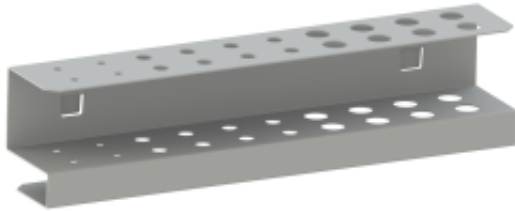

Link do produktu: <https://biuromagazyn.pl/zawieszka-do-wiertel-bm-p-11709.html>

Zawieszka do wiertel BM

Dostępność	Na zamówienie
Numer katalogowy	BKPL_1978_Zawieszka
Producent	BakPol

Opis produktu

Więcej informacji o produkcie

Nasze biurko z serii MODULUS posiada ramę w kształcie filaru, dzięki której nawet najmniejsze biuro stanie się niezwykle ergonomiczne. Rama na filarze pozwala łatwo zmieniać wysokość blatu i pozycję przy pracy tak samo jak pełnowymiarowe biurko z regulacją wysokości. Zmiana pozycji przy pracy to skuteczny sposób na dobre samopoczucie i uniknięcie urazów oraz przeciążeń. Biurko MODULUS z jednym filarem to także idealne rozwiązanie do biur, gdzie potrzeba kilku mniejszych stanowisk. Biurko stanowi idealne miejsce na szybkie, spontaniczne spotkania lub obsługę niespodziewanych gości. Biurko jest dostępne w wersji z kołami lub bez. Koła zapewniają biurku mobilność.

Informacje o produkcie

Długość:	800 mm
Szerokość:	600 mm
Minimalna wysokość:	730 mm
Maksymalna wysokość:	1200 mm
Grubość blatu:	25 mm
Wysokość pojedynczego cyklu:	470 mm
Szybkość unoszenia:	40 mm/sek
Model:	Prostokątny
Kolor blatu:	Dąb , Biały , Brzoza , Czarny
Kod koloru blatu:	8431 SU , 8100 SM , 9420 BS
Kolor stelaża:	Srebrny
Kod koloru stelaża:	RAL 9006
Materiał blatu:	Laminat
Materiał podstawy:	Stal
Podstawa:	Regulowane elektrycznie
Ilość napędów:	1
Waga:	36,23 kg
Montaż:	Do samodzielnego montażu
Gwarancja:	3 lata