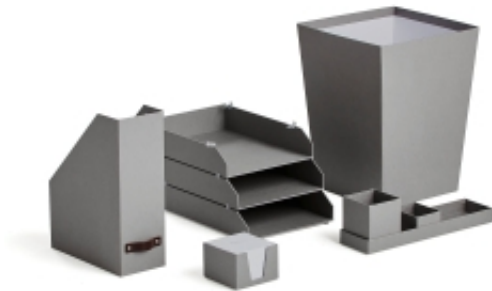

Zestaw Biurowy Tidy

Cena brutto	281,67 zł
Cena netto	229,00 zł
Dostępność	Dostępny
Numer katalogowy	AJ_136279
Kod EAN	1
Producent	AJ

Opis produktu

Informacje o produkcie

Praktyczny zestaw startowy na biurko! Stylowy projekt i konstrukcja wykonana z laminowanego papieru z certyfikatem FSC z ramą wykonaną z najwyższej jakości tektury z recyklingu. TIDY to stylowa i elegancka kolekcja akcesoriów biurowych. Zestaw stanowi idealną opcję, niezależnie od tego, czy jesteś nowym pracownikiem i potrzebujesz zestawu startowego do biurka, czy po prostu chcesz odświeżyć wyposażenie. TIDY to stylowa i przyjazna dla środowiska seria, wykonana z wytrzymałego, lekkiego laminowanego papieru z ramą z tektury z recyklingu.

Utrzymuj porządek na biurku i organizuj rzeczy, które chcesz mieć pod ręką. Półki na listy, teczki na czasopisma, kosze na śmieci, organizator na biurku i notes stanowią podstawę wydajnego biurka. Teczka na czasopisma oferuje z tyłu mały, praktyczny i elegancki uchwyt ze skóry, który ułatwia jej podnoszenie, a organizator biurkowy posiada dwie małe wyjmowane przegródki. Ustaw tace na listy jedna na drugiej lub obok siebie. Zaprojektuj swoje biurko zgodnie z potrzebami!

Asortyment TIDY obejmuje wiele elementów, które możesz dodać, jeśli chcesz rozszerzyć swoje rozwiązania w zakresie przechowywania. Zestaw stanowi idealną opcję, niezależnie od tego, czy jesteś nowym pracownikiem i potrzebujesz zestawu startowego do biurka, czy po prostu chcesz odświeżyć wyposażenie. TIDY to stylowa i przyjazna dla środowiska seria, wykonana z wytrzymałego, lekkiego laminowanego papieru z ramą z tektury z recyklingu.