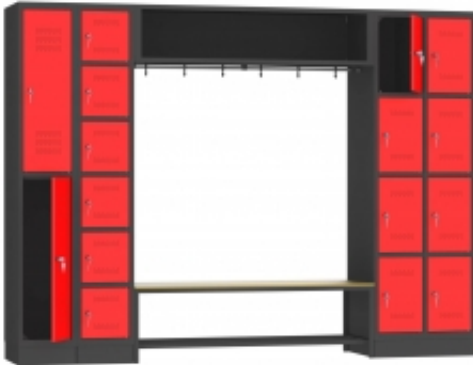

Link do produktu: <https://biuromagazyn.pl/zs26-44-zestaw-sztaniowy-bm-p-12204.html>

ZS26-44 zestaw sztaniowy BM

Dostępność	Na zamówienie
Numer katalogowy	BKPL_1653_ZS26-44
Producent	BakPol

Opis produktu

Więcej informacji o produkcie

Stołek siodłowy Tyra jest idealnym ergonomicznym krzesłem o wysokim komforcie siedzenia. Siedzisko dopasowane do sylwetki zapewnia wysoki poziom komfortu. Kąt siedzenia może być dostosowany do pozycji preferowanej przez użytkownika. Wysokość siedziska dostosowana jest do standardowej wysokości biur 600-800 mm - siedzisko można regulować w zakresie 440 - 570 mm. Stołek Tyra jest tapicerowany tkaniną o odporności 100 000 cykli. Skórzany frontowy brzeg stołka, w kolorze obicia, jest bardzo wytrzymały. Wyposażony w 5 kółek do twardych powierzchni testowanych i zaaprobowanych przez instytucję Möbelfakta. Idealne rozwiązanie do szkół i biur, dostępne w wielu różnych kolorach.

Informacje o produkcie

Wysokość siedziska:	440-570 mm
Głębokość siedziska:	340 mm
Szerokość siedziska:	440 mm
Kolor stelaża:	Czarny
Kolor siedziska:	Niebieski , Czarny , Czerwony , Szary , Zielony
Materiał siedziska:	Tkanina
Waga:	7,2 kg
Montaż:	Do samodzielnego montażu
Gwarancja:	3 lata