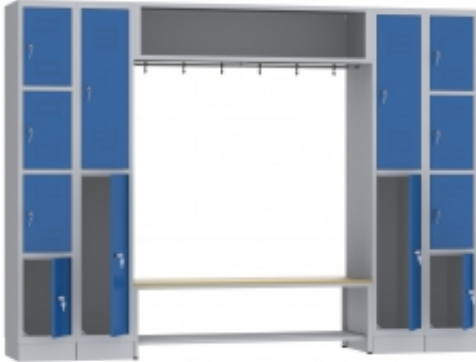

Link do produktu: <https://biuromagazyn.pl/zs42-24-zestaw-szatniowy-bm-p-12488.html>

ZS42-24 zestaw szatniowy BM

Dostępność	Na zamówienie
Numer katalogowy	BKPL_1651_ZS42-24
Producent	BakPol

Opis produktu

Więcej informacji o produkcie

Stołek siodłowy Tyra jest idealnym ergonomicznym krzesłem o wysokim komforcie siedzenia. Siedzisko dopasowane do sylwetki zapewnia wysoki poziom komfortu. Kąt siedzenia może być dostosowany do pozycji preferowanej przez użytkownika. Wysokość siedziska dostosowana jest do standardowej wysokości biurka 600-800 mm - siedzisko można regulować w zakresie 440 - 570 mm. Stołek Tyra jest tapicerowany tkaniną o odporności 100 000 cykli. Skórzany frontowy brzeg stołka, w kolorze obicia, jest bardzo wytrzymały. Wyposażony w 5 kółek do twardych powierzchni testowanych i zaaprobowanych przez instytucję Möbelfakta. Idealne rozwiązanie do szkół i biur, dostępne w wielu różnych kolorach.

Informacje o produkcie

Wysokość siedziska:	440-570 mm
Głębokość siedziska:	340 mm
Szerokość siedziska:	440 mm
Kolor stelaża:	Czarny
Kolor siedziska:	Czerwony , Czarny , Niebieski , Szary , Zielony
Materiał siedziska:	Tkanina
Waga:	7,2 kg
Montaż:	Do samodzielnego montażu
Gwarancja:	3 lata