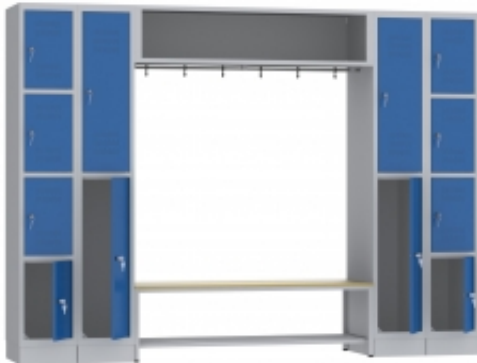

Link do produktu: <https://biuromagazyn.pl/zs42-24-zestaw-szatniowy-bm-p-12488.html>

ZS42-24 zestaw szatniowy BM

Dostępność	Na zamówienie
Numer katalogowy	BKPL_1651_ZS42-24
Producent	BakPol

Opis produktu

Więcej informacji o produkcie

Stołek siodłowy Tyra jest idealnym ergonomicznym krzesłem o wysokim komforcie siedzenia. Siedzisko dopasowane do sylwetki zapewnia wysoki poziom komfortu. Kąt siedzenia może być dostosowany do pozycji preferowanej przez użytkownika. Wysokość siedziska dostosowana jest do standardowej wysokości biurka 600-800 mm - siedzisko można regulować w zakresie 440 - 570 mm. Stołek Tyra jest tapicerowany tkaniną o odporności 100 000 cykli. Skórzany frontowy brzeg stołka, w kolorze obicia, jest bardzo wytrzymały. Wyposażony w 5 kółek do twardych powierzchni testowanych i zaaprobowanych przez instytucję Möbelfakta. Idealne rozwiązanie do szkół i biur, dostępne w wielu różnych kolorach.

Informacje o produkcie

Wysokość siedziska:	440-570 mm
Głębokość siedziska:	340 mm
Szerokość siedziska:	440 mm
Kolor stelaża:	Czarny
Kolor siedziska:	Czerwony , Czarny , Niebieski , Szary , Zielony
Materiał siedziska:	Tkanina
Waga:	7,2 kg
Montaż:	Do samodzielnego montażu
Gwarancja:	3 lata