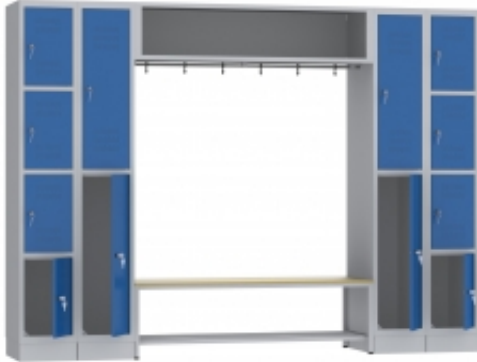

Link do produktu: <https://biuromagazyn.pl/zs42-24-zestaw-szatniowy-bm-p-12488.html>

ZS42-24 zestaw szatniowy BM

Dostępność	Na zamówienie
Numer katalogowy	BKPL_1651_ZS42-24
Producent	BakPol

Opis produktu

Więcej informacji o produkcie

Stołek siodłowy Tyra jest idealnym ergonomicznym krzesłem o wysokim komforcie siedzenia. Siedzisko dopasowane do sylwetki zapewnia wysoki poziom komfortu. Kąt siedzenia może być dostosowany do pozycji preferowanej przez użytkownika. Wysokość siedziska dostosowana jest do standardowej wysokości biur 600-800 mm - siedzisko można regulować w zakresie 440 - 570 mm. Stołek Tyra jest tapicerowany tkaniną o odporności 100 000 cykli. Skórzany frontowy brzeg stołka, w kolorze obicia, jest bardzo wytrzymały. Wyposażony w 5 kółek do twardych powierzchni testowanych i zaaprobowanych przez instytucję Möbelfakta. Idealne rozwiązanie do szkół i biur, dostępne w wielu różnych kolorach.

Informacje o produkcie

Wysokość siedziska:	440-570 mm
Głębokość siedziska:	340 mm
Szerokość siedziska:	440 mm
Kolor stelaża:	Czarny
Kolor siedziska:	Czerwony , Czarny , Niebieski , Szary , Zielony
Materiał siedziska:	Tkanina
Waga:	7,2 kg
Montaż:	Do samodzielnego montażu
Gwarancja:	3 lata